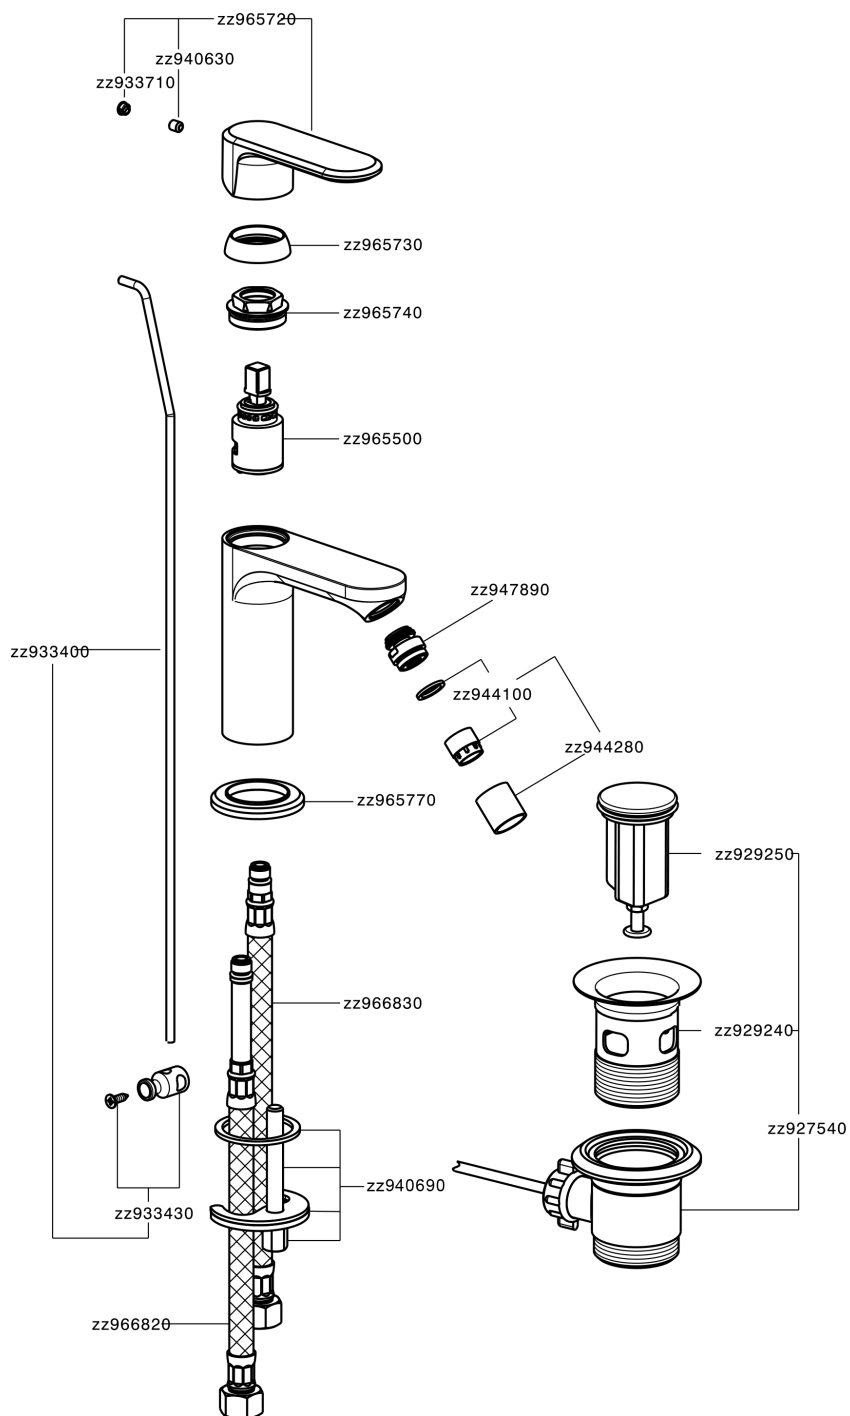

Bidé monomando LINEAVIVA_LV000550

MODELO **LV000550**

Bidé monomando, con desagüe automático 1" 1/4, latiguillos acero G.3/8"

ACABADOS DISPONIBLES

-  **21** 21 Cromo
-  **2B** 2B Niquel Brillo
-  **2F** 2F Niquel Cepillado
-  **40** 40 Negro Mate
-  **4Q** 4Q Blanco Mate

CARACTERÍSTICAS

Recambio Cartucho **ZZ96550000**

Cartucho Monomando 25 mm

Bidé monomando LINEAVIVA_LV000550

LV000550

<https://es.cisal.it/bide-monomando-lineaviva-lv000550>

2026-04-29