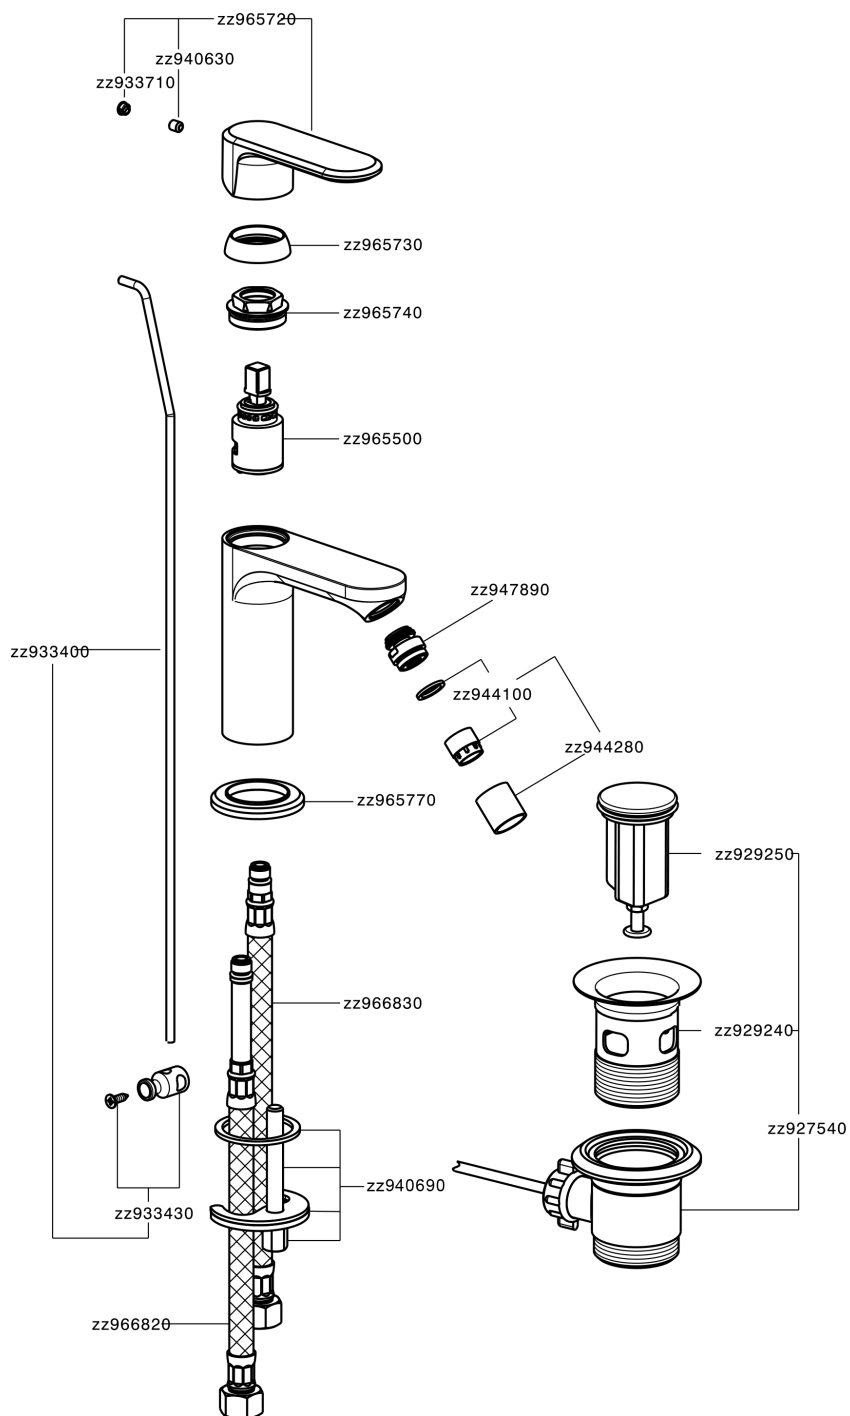

Bidé monomando LINEAVIVA_LV000550

MODELO **LV000550**

Bidé monomando, con desagüe automático 1" 1/4, latiguillos acero G.3/8"

ACABADOS DISPONIBLES

-  **21** 21 Cromo
-  **2B** 2B Niquel Brillo
-  **2F** 2F Niquel Cepillado
-  **40** 40 Negro Mate
-  **4Q** 4Q Blanco Mate

CARACTERÍSTICAS

Recambio Cartucho **ZZ96550000**

Cartucho Monomando 25 mm

Bidé monomando LINEAVIVA_LV000550

LV000550

<https://es.cisal.it/bide-monomando-lineaviva-lv000550>

2026-06-15