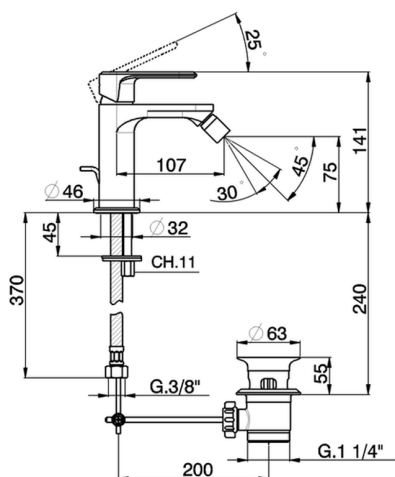

Bidé monomando LINEAVIVA_LV000550

MODELO **LV000550**

Bidé monomando, con desagüe automático 1" 1/4, latiguillos acero G.3/8"

ACABADOS DISPONIBLES

-  **21** 21 Cromo
-  **2B** 2B Niquel Brillo
-  **2F** 2F Niquel Cepillado
-  **40** 40 Negro Mate
-  **4Q** 4Q Blanco Mate

CARACTERÍSTICAS

Recambio Cartucho **ZZ96550000**

Cartucho Monomando 25 mm

Bidé monomando LINEAVIVA_LV000550

LV000550

<https://es.cisal.it/bide-monomando-lineaviva-lv000550>

2026-04-29