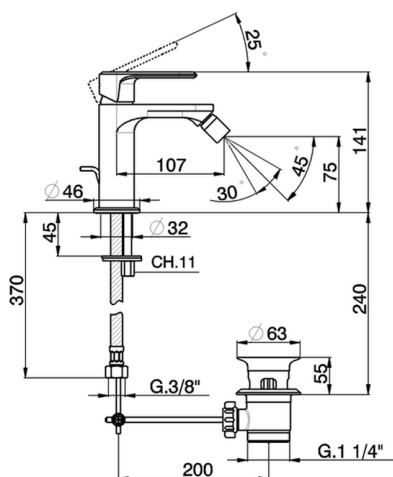

Bidé monomando LINEAVIVA_LV000550

MODELO **LV000550**

Bidé monomando, con desagüe automático 1" 1/4, latiguillos acero G.3/8"

ACABADOS DISPONIBLES

-  **21** 21 Cromo
-  **2B** 2B Niquel Brillo
-  **2F** 2F Niquel Cepillado
-  **40** 40 Negro Mate
-  **4Q** 4Q Blanco Mate

CARACTERÍSTICAS

Recambio Cartucho **ZZ96550000**

Cartucho Monomando 25 mm

Bidé monomando LINEAVIVA_LV000550

LV000550

<https://es.cisal.it/bide-monomando-lineaviva-lv000550>

2026-06-15