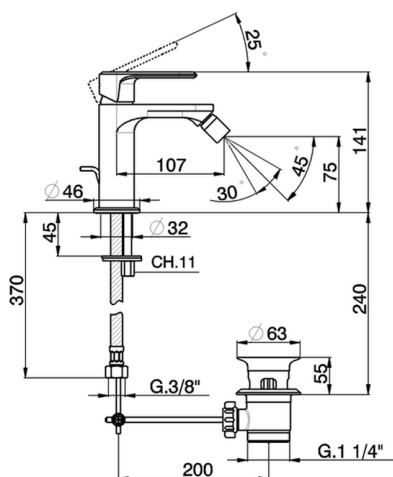

Bidé monomando LINEAVIVA_LV000550

MODELO **LV000550**

Bidé monomando, con desagüe automático 1" 1/4, latiguillos acero G.3/8"

ACABADOS DISPONIBLES

-  **21** 21 Cromo
-  **2B** 2B Niquel Brillo
-  **2F** 2F Niquel Cepillado
-  **40** 40 Negro Mate
-  **4Q** 4Q Blanco Mate

CARACTERÍSTICAS

Recambio Cartucho **ZZ96550000**

Cartucho Monomando 25 mm

Bidé monomando LINEAVIVA_LV000550

LV000550

<https://es.cisal.it/bide-monomando-lineaviva-lv000550>

2026-06-19