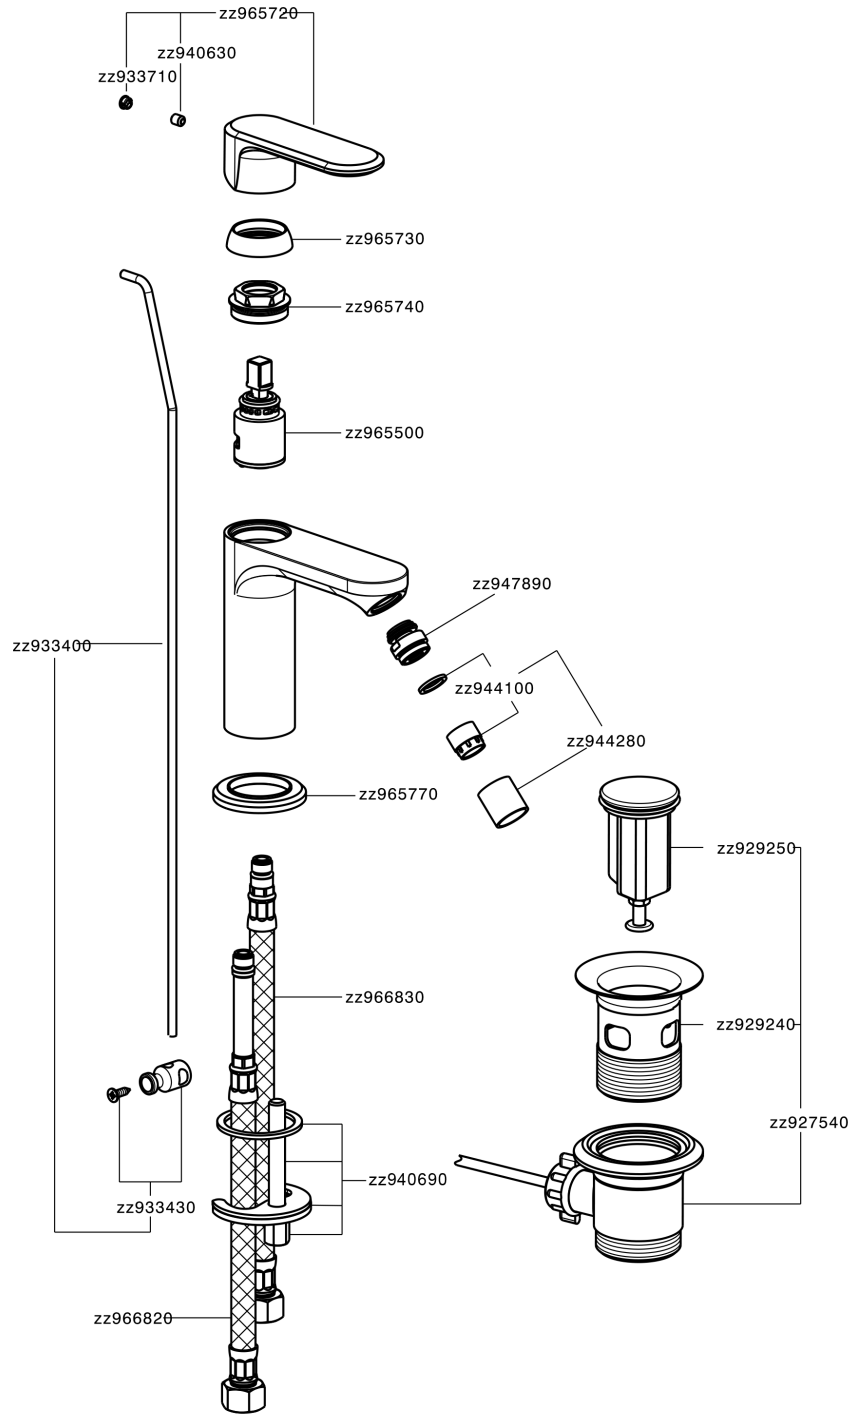

Bidé monomando LINEAVIVA_LV000550

MODELO **LV000550**

Bidé monomando, con desagüe automático 1" 1/4, latiguillos acero G.3/8"

ACABADOS DISPONIBLES

-  **21** 21 Cromo
-  **2B** 2B Niquel Brillo
-  **2F** 2F Niquel Cepillado
-  **40** 40 Negro Mate
-  **4Q** 4Q Blanco Mate

CARACTERÍSTICAS

Recambio Cartucho **ZZ96550000**

Cartucho Monomando 25 mm

Bidé monomando LINEAVIVA_LV000550

LV000550

<https://es.cisal.it/bide-monomando-lineaviva-lv000550>

2026-06-19