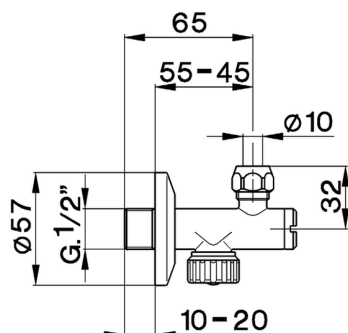

Grifo de alimentación COMPLEMENTOS_ZA002820

MODELO **ZA002820**

Grifo de alimentación, con filtro

ACABADOS DISPONIBLES

-  **21** 21 Cromo
-  **24** 24 Oro
-  **26** 26 Cobre Viejo
-  **27** 27 Bronce Viejo
-  **2A** 2A Niquel Satinado Cepillado