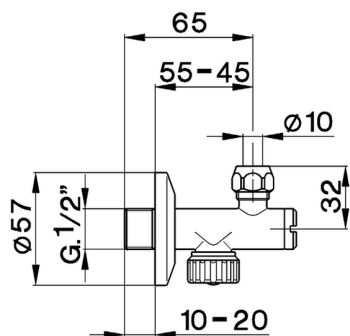

Grifo de alimentación COMPLEMENTOS_ZA002820

MODELO **ZA002820**

Grifo de alimentación, con filtro

ACABADOS DISPONIBLES

-  **21** 21 Cromo
-  **24** 24 Oro
-  **26** 26 Cobre Viejo
-  **27** 27 Bronce Viejo
-  **2A** 2A Niquel Satinado Cepillado