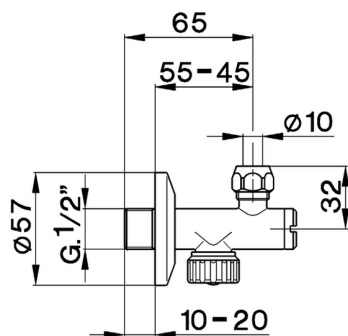

## Grifo de alimentación COMPLEMENTOS\_ZA002820

MODELO **ZA002820**

Grifo de alimentación, con filtro

ACABADOS DISPONIBLES

-  **21** 21 Cromo
-  **24** 24 Oro
-  **26** 26 Cobre Viejo
-  **27** 27 Bronce Viejo
-  **2A** 2A Niquel Satinado Cepillado