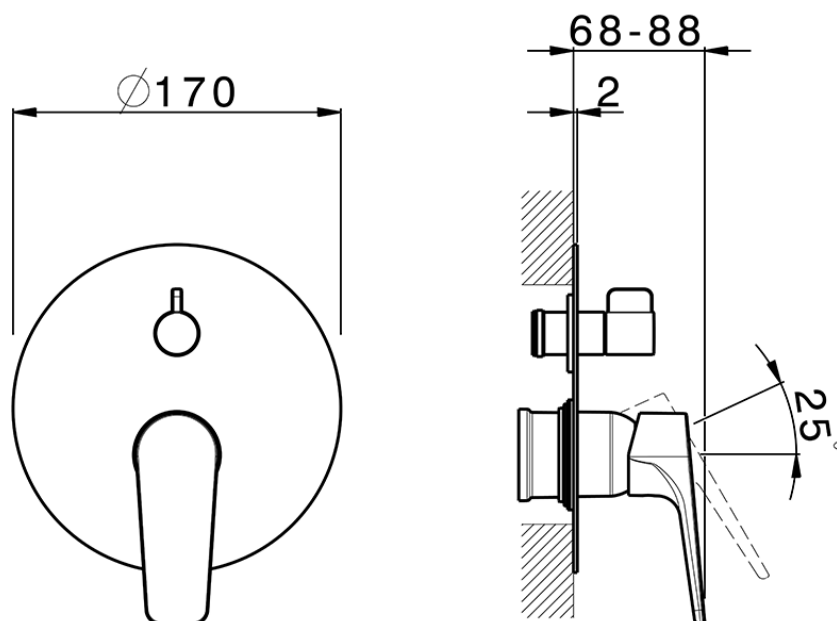

Parte externa monomando baño/ducha empotrado ROCK&ROLL_RK002300

RK002300

<https://es.cisal.it/parte-externa-monomando-bano-ducha-empotrado-rockroll-rk002300>

2026-06-15