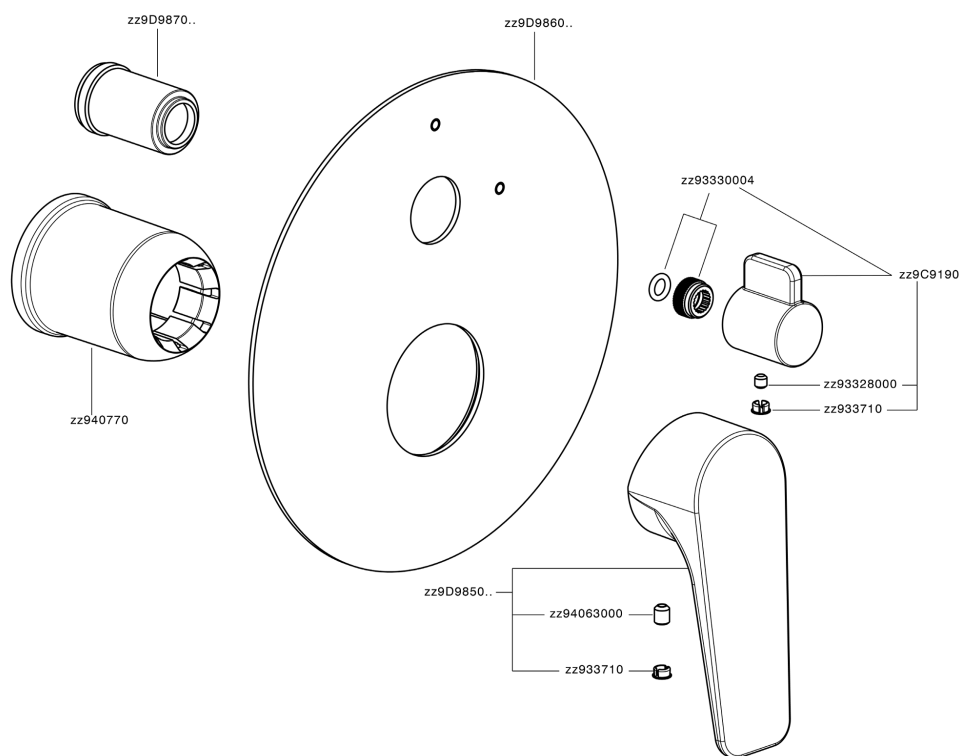

Parte externa monomando baño/ducha empotrado ROCK&ROLL_RK002300

RK002300

<https://es.cisal.it/parte-externa-monomando-bano-ducha-empotrado-rockroll-rk002300>

2026-05-01