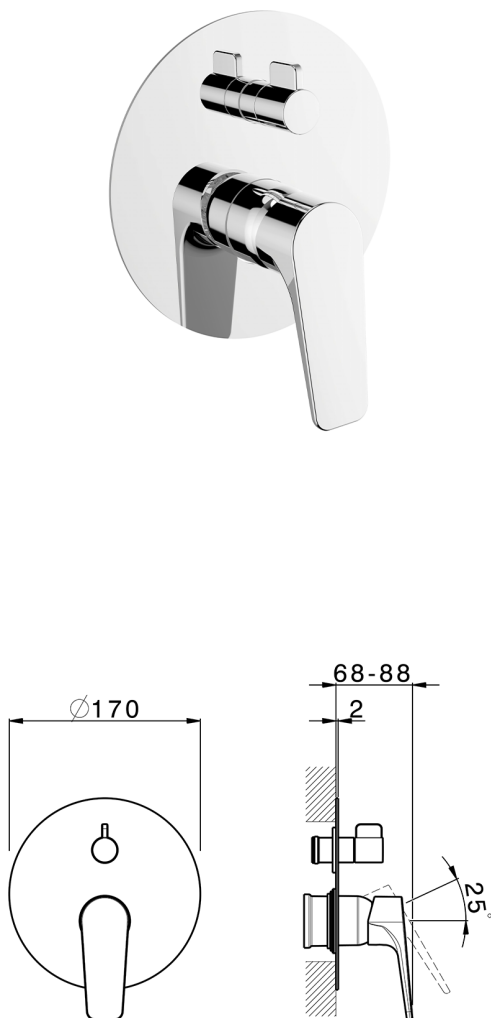

Parte externa monomando baño/ducha empotrado ROCK&ROLL_RK002300

MODELO **RK002300**

Parte externa monomando baño/ducha empotrado, Desviador giratorio 2 salidas, sin parte empotrada, para art. Easy-Box ZA000230

ACABADOS DISPONIBLES

-  **21** 21 Cromo
-  **2F** 2F Niquel Cepillado
-  **40** 40 Negro Mate

CARACTERÍSTICAS

Instalación	Empotrado
Empotrado 1	ZA000230

Parte externa monomando baño/ducha empotrado ROCK&ROLL_RK002300

RK002300

<https://es.cisal.it/parte-externa-monomando-bano-ducha-empotrado-rockroll-rk002300>

2026-06-15