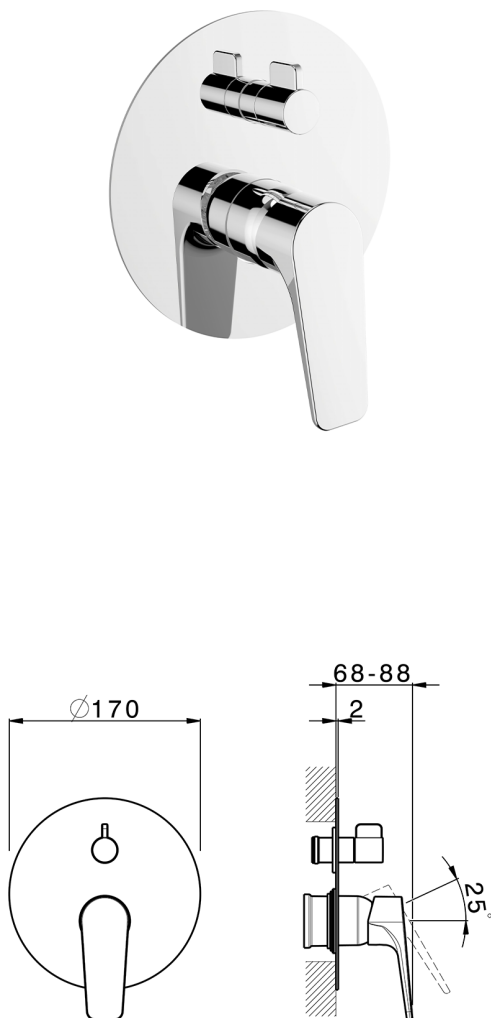

Parte externa monomando baño/ducha empotrado ROCK&ROLL_RK002300

MODELO **RK002300**

Parte externa monomando baño/ducha empotrado, Desviador giratorio 2 salidas, sin parte empotrada, para art. Easy-Box ZA000230

ACABADOS DISPONIBLES

-  **21** 21 Cromo
-  **2F** 2F Niquel Cepillado
-  **40** 40 Negro Mate

CARACTERÍSTICAS

Instalación	Empotrado
Empotrado 1	ZA000230

Parte externa monomando baño/ducha empotrado ROCK&ROLL_RK002300

RK002300

<https://es.cisal.it/parte-externa-monomando-bano-ducha-empotrado-rockroll-rk002300>

2026-05-01