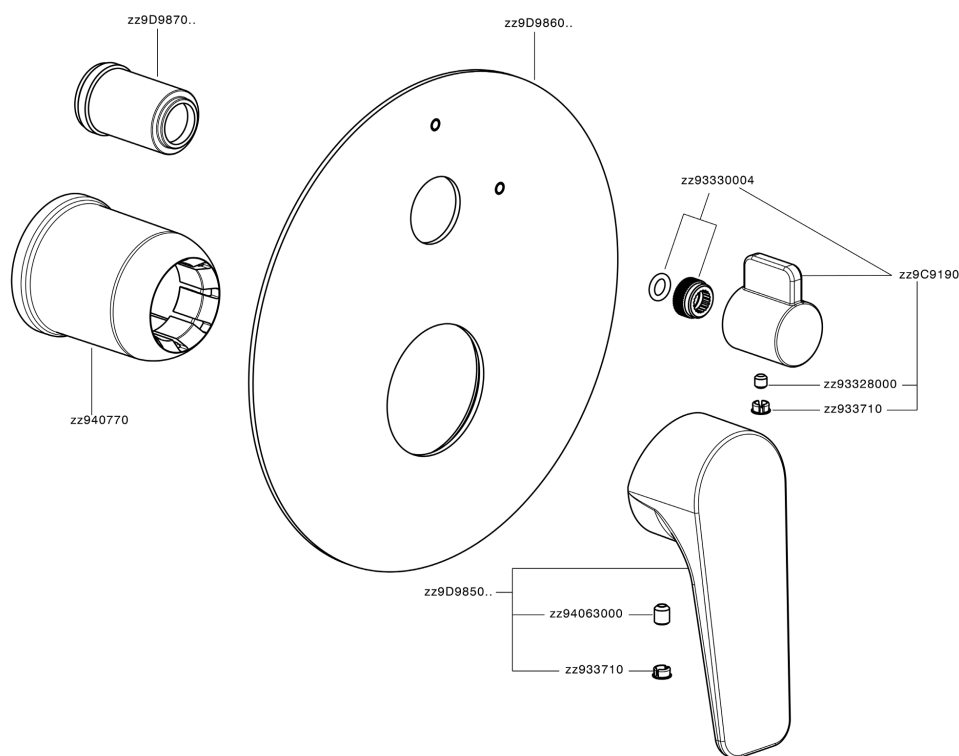

Parte externa monomando baño/ducha empotrado ROCK&ROLL_RK002300

MODELO **RK002300**

Parte externa monomando baño/ducha empotrado, Desviador giratorio 2 salidas, sin parte empotrada, para art. Easy-Box ZA000230

ACABADOS DISPONIBLES

-  **21** 21 Cromo
-  **2F** 2F Niquel Cepillado
-  **40** 40 Negro Mate

CARACTERÍSTICAS

Instalación	Empotrado
Empotrado 1	ZA000230

Parte externa monomando baño/ducha empotrado ROCK&ROLL_RK002300

RK002300

<https://es.cisal.it/parte-externa-monomando-bano-ducha-empotrado-rockroll-rk002300>

2026-06-15