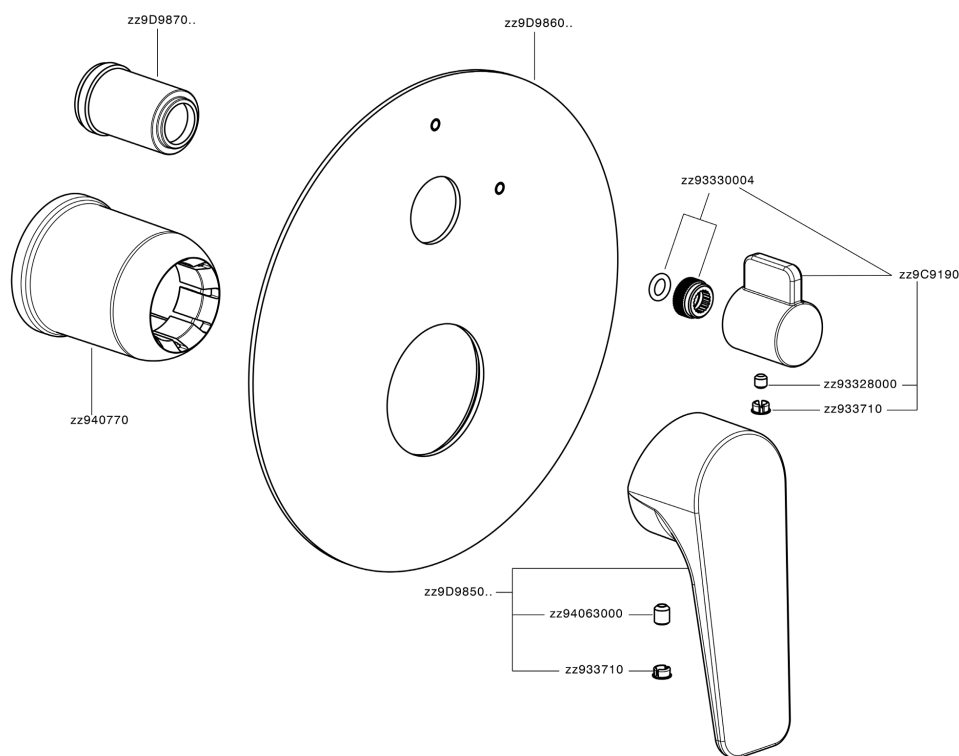

Parte externa monomando baño/ducha empotrado ROCK&ROLL_RK002300

MODELO **RK002300**

Parte externa monomando baño/ducha empotrado, Desviador giratorio 2 salidas, sin parte empotrada, para art. Easy-Box ZA000230

ACABADOS DISPONIBLES

-  **21** 21 Cromo
-  **2F** 2F Niquel Cepillado
-  **40** 40 Negro Mate

CARACTERÍSTICAS

Instalación	Empotrado
Empotrado 1	ZA000230

Parte externa monomando baño/ducha empotrado ROCK&ROLL_RK002300

RK002300

<https://es.cisal.it/parte-externa-monomando-bano-ducha-empotrado-rockroll-rk002300>

2026-05-01