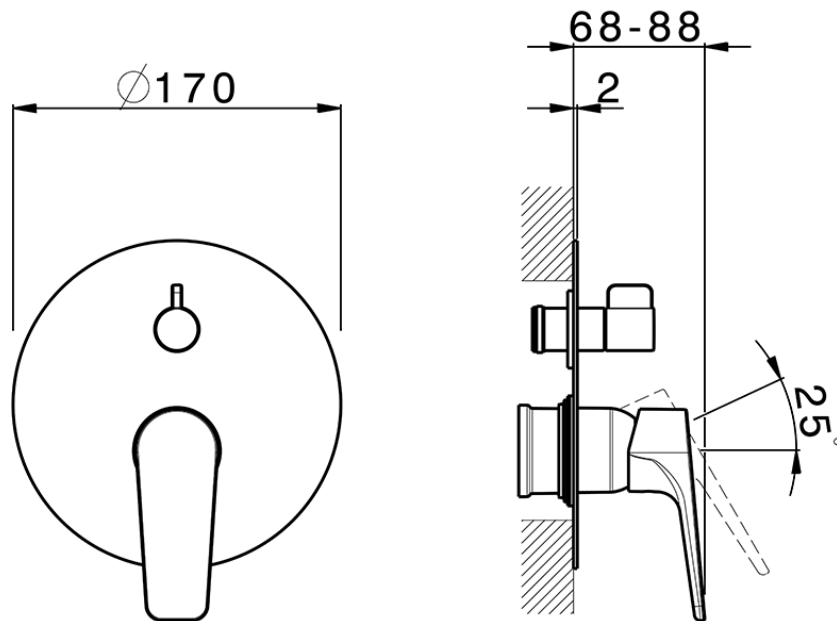

Parte externa monomando baño/ducha empotrado ROCK&ROLL_RK002300

RK002300

<https://es.cisal.it/parte-externa-monomando-bano-ducha-empotrado-rockroll-rk002300>

2026-05-01