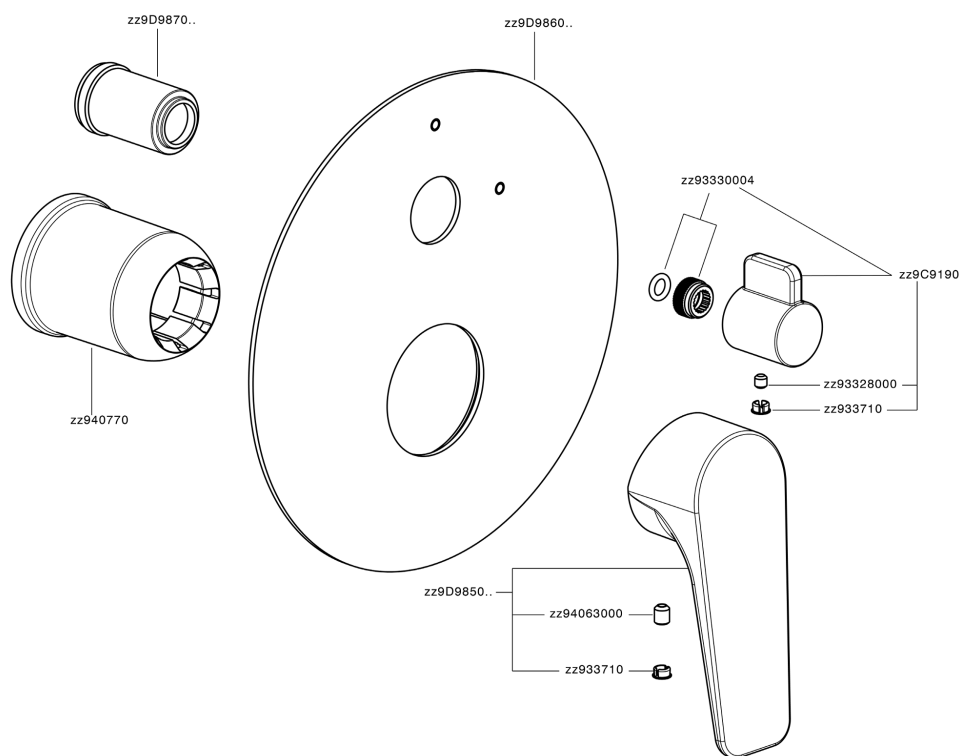

Parte externa monomando baño/ducha empotrado ROCK&ROLL_RK002300

RK002300

<https://es.cisal.it/parte-externa-monomando-bano-ducha-empotrado-rockroll-rk002300>

2026-06-15