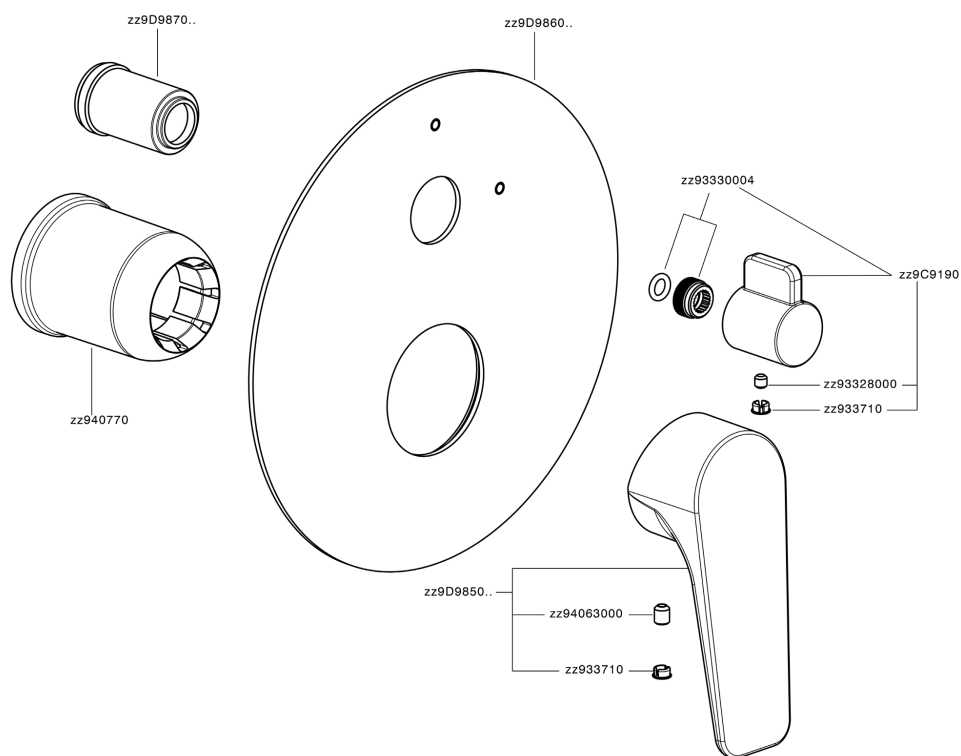

Parte externa monomando baño/ducha empotrado ROCK&ROLL_RK002300

MODELO **RK002300**

Parte externa monomando baño/ducha empotrado, Desviador giratorio 2 salidas, sin parte empotrada, para art. Easy-Box ZA000230

ACABADOS DISPONIBLES

-  **21** 21 Cromo
-  **2F** 2F Niquel Cepillado
-  **40** 40 Negro Mate

CARACTERÍSTICAS

Instalación	Empotrado
Empotrado 1	ZA000230

Parte externa monomando baño/ducha empotrado ROCK&ROLL_RK002300

RK002300

<https://es.cisal.it/parte-externa-monomando-bano-ducha-empotrado-rockroll-rk002300>

2026-06-19