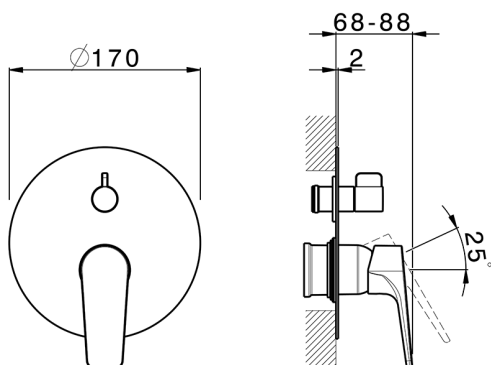

Parte externa monomando baño/ducha empotrado ROCK&ROLL_RK002300

MODELO **RK002300**

Parte externa monomando baño/ducha empotrado, Desviador giratorio 2 salidas, sin parte empotrada, para art. Easy-Box ZA000230

ACABADOS DISPONIBLES

-  **21** 21 Cromo
-  **2F** 2F Niquel Cepillado
-  **40** 40 Negro Mate

CARACTERÍSTICAS

Instalación	Empotrado
Empotrado 1	ZA000230

Parte externa monomando baño/ducha empotrado ROCK&ROLL_RK002300

RK002300

<https://es.cisal.it/parte-externa-monomando-bano-ducha-empotrado-rockroll-rk002300>

2026-06-19