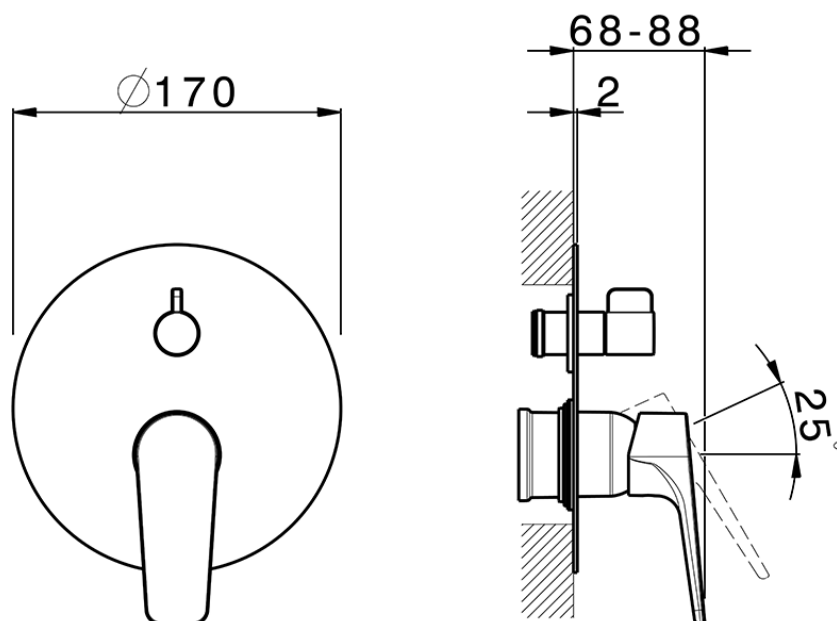

## Parte externa monomando baño/ducha empotrado ROCK&ROLL\_RK002300

RK002300

<https://es.cisal.it/parte-externa-monomando-bano-ducha-empotrado-rockroll-rk002300>

2026-05-01