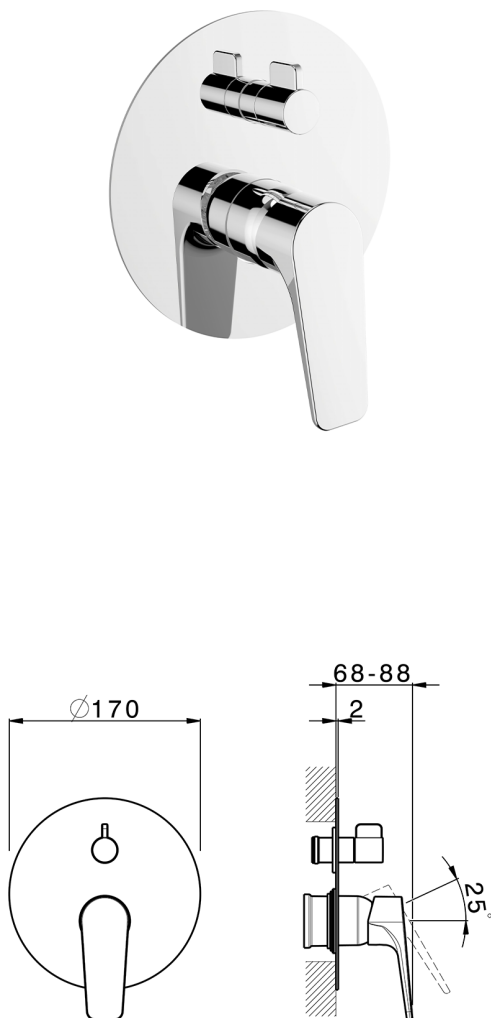

## Parte externa monomando baño/ducha empotrado ROCK&ROLL\_RK002300

MODELO **RK002300**

Parte externa monomando baño/ducha empotrado, Desviador giratorio 2 salidas, sin parte empotrada, para art. Easy-Box ZA000230

### ACABADOS DISPONIBLES

-  **21** 21 Cromo
-  **2F** 2F Niquel Cepillado
-  **40** 40 Negro Mate

### CARACTERÍSTICAS

Instalación	<b>Empotrado</b>
Empotrado 1	<b>ZA000230</b>

## Parte externa monomando baño/ducha empotrado ROCK&ROLL\_RK002300

RK002300

<https://es.cisal.it/parte-externa-monomando-bano-ducha-empotrado-rockroll-rk002300>

2026-05-01