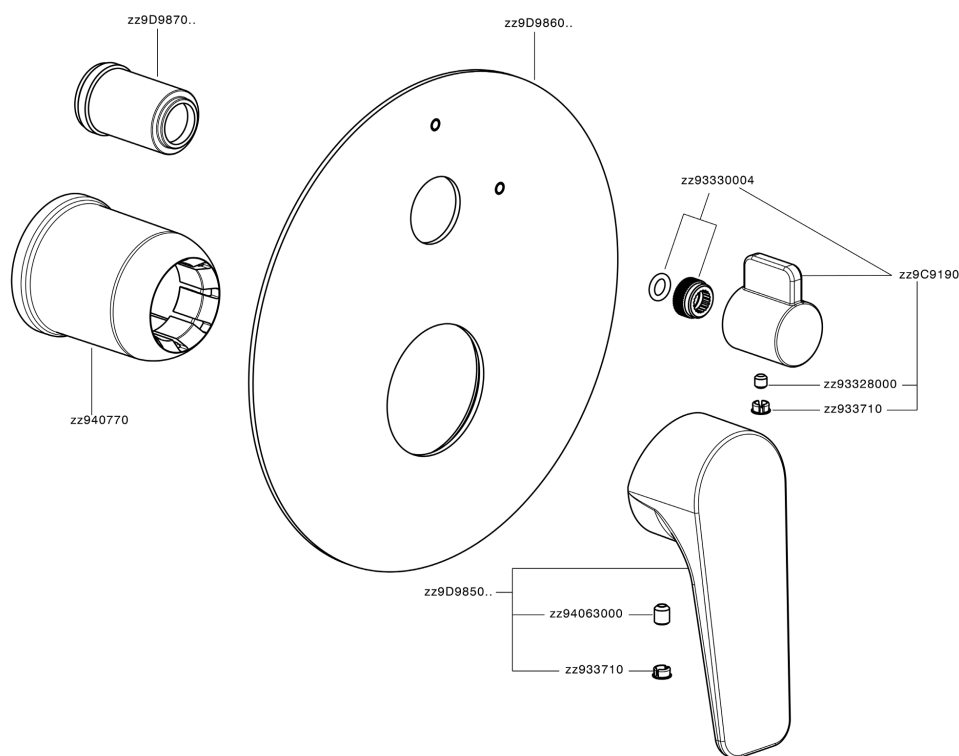

## Parte externa monomando baño/ducha empotrado ROCK&ROLL\_RK002300

MODELO **RK002300**

Parte externa monomando baño/ducha empotrado, Desviador giratorio 2 salidas, sin parte empotrada, para art. Easy-Box ZA000230

### CARACTERÍSTICAS

Instalación	<b>Empotrado</b>
Empotrado 1	<b>ZA000230</b>

## Parte externa monomando baño/ducha empotrado ROCK&ROLL\_RK002300

RK002300

<https://es.cisal.it/parte-externa-monomando-bano-ducha-empotrado-rockroll-rk002300>

2026-05-01