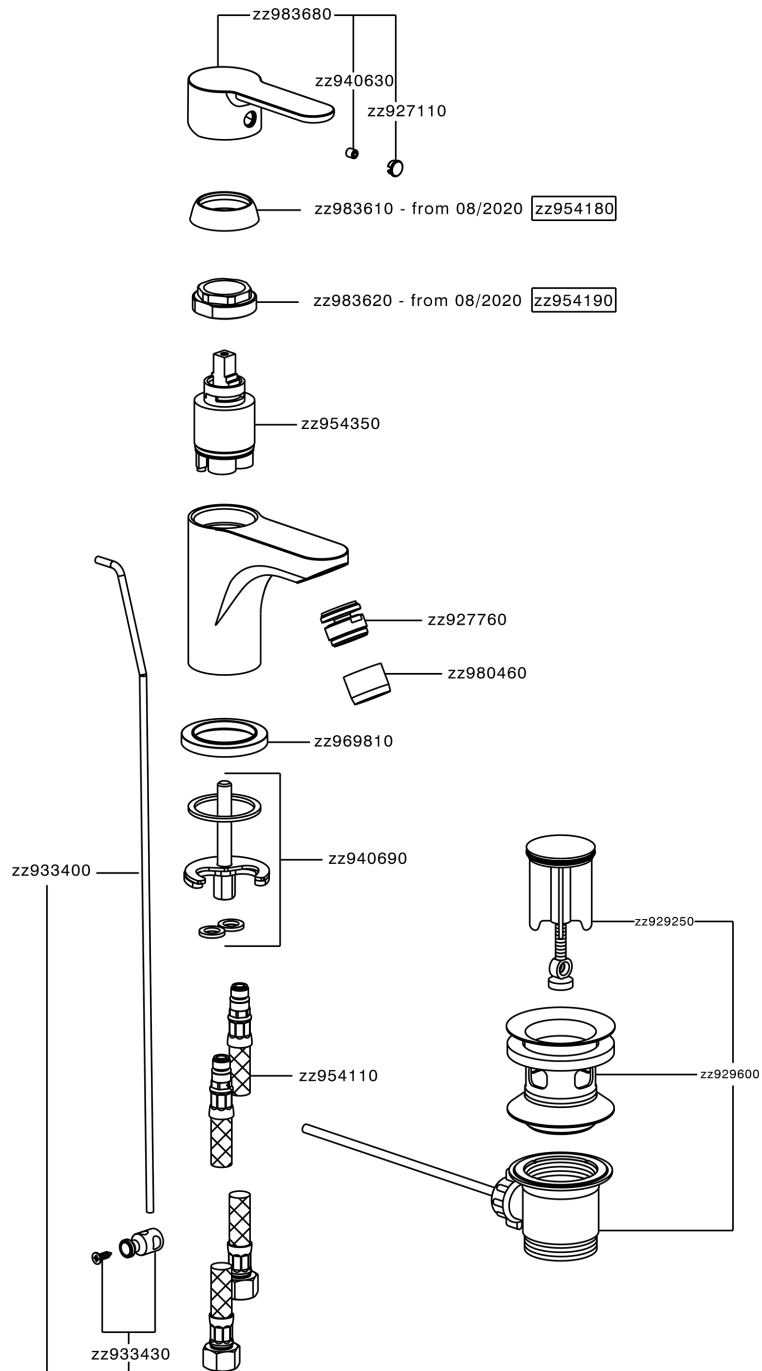

Bidé monomando TENDER_C2000550

C2000550

<https://es.cisal.it/bide-monomando-tender-c2000550>

2024-12-22