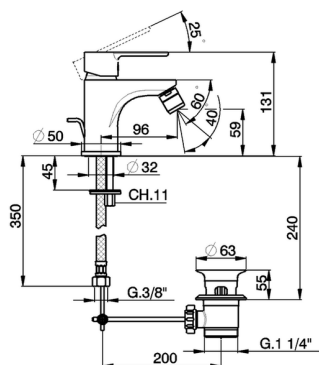

Bidé monomando TENDER_C2000550

MODELO **C2000550**

Bidé monomando, con desagüe automático
1"1/4, latiguillos acero G.3/8"

ACABADOS DISPONIBLES

21 21 Cromo

CARACTERÍSTICAS

Recambio Cartucho **ZZ95435000**

Cartucho Monomando 35 mm

EcoStop

La función EcoStop limita el caudal del agua aproximadamente el 50% de la salida máxima con una leve resistencia en la maneta. Basta con empujar ligeramente más allá de la mitad del tope sólo cuando se requiera la salida máxima de agua. Esto permitirá ahorrar hasta un 50% de agua.