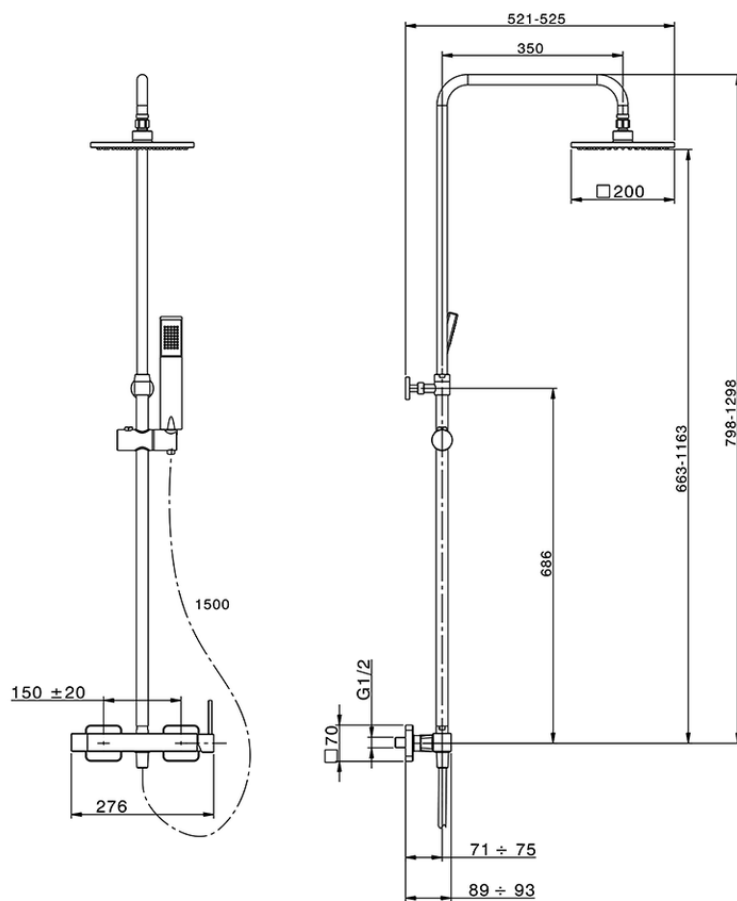

## Columna monomando ducha 2 funciones COLUMNAS DUCHA\_RA004021

RA004021

<https://es.cisal.it/columna-monomando-ducha-2-funciones-columns-ducha-ra004021>

2026-06-14