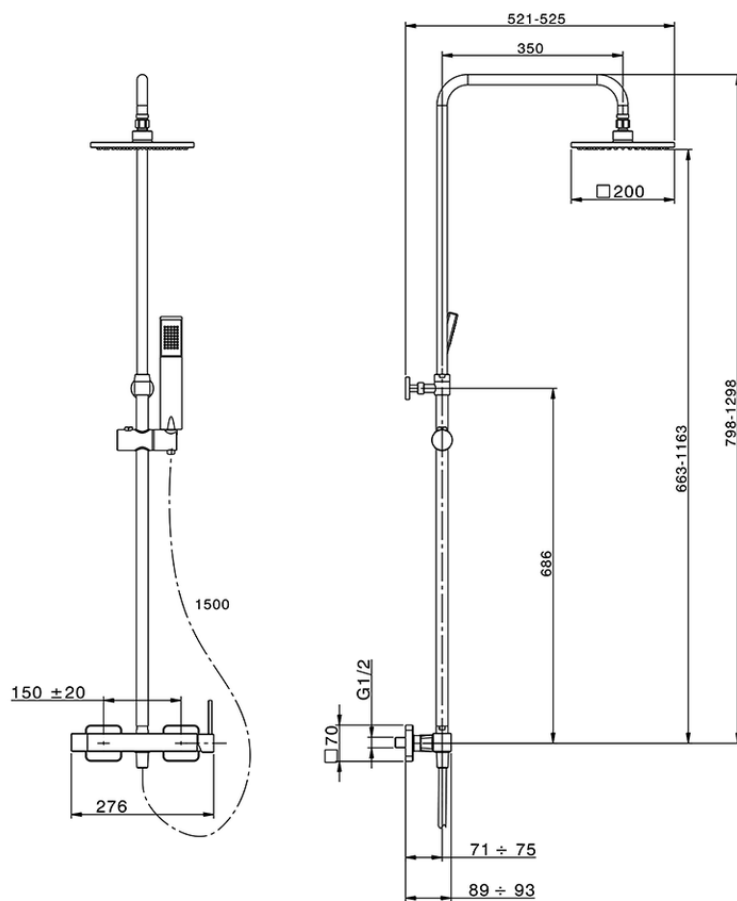

## Columna monomando ducha 2 funciones COLUMNAS DUCHA\_RA004021

RA004021

<https://es.cisal.it/columna-monomando-ducha-2-funciones-columns-ducha-ra004021>

2026-04-29