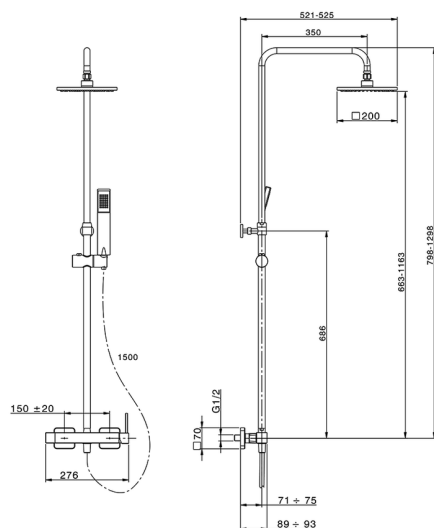

Columna monomando ducha 2 funciones COLUMNAS DUCHA_RA004021

MODELO **RA004021**

Columna monomando ducha 2 funciones, desviador 2 salidas, columna telescópica, soporte duchita corredero, duchita una función Quad 42x18 mm de ABS, rociador cuadrado 200x200 mm es.8 mm de Latón, flexible liso SUPREME 150 cm

ACABADOS DISPONIBLES

21 21 Cromo

CARACTERÍSTICAS

Monomando **1**

Recambio Cartucho **ZZ94240000**

Cartucho Monomando 25 mm

2026-06-14