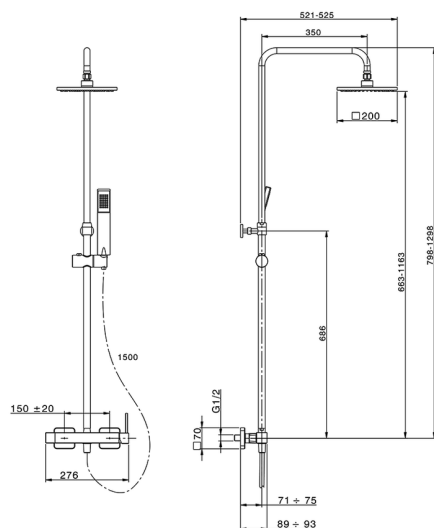

## Columna monomando ducha 2 funciones COLUMNAS DUCHA\_RA004021

MODELO **RA004021**

Columna monomando ducha 2 funciones, desviador 2 salidas, columna telescópica, soporte duchita corredero, duchita una función Quad 42x18 mm de ABS, rociador cuadrado 200x200 mm es.8 mm de Latón, flexible liso SUPREME 150 cm

ACABADOS DISPONIBLES

**21** 21 Cromo

CARACTERÍSTICAS

Monomando **1**

Recambio Cartucho **ZZ94240000**

**Cartucho Monomando 25 mm**

2026-04-29