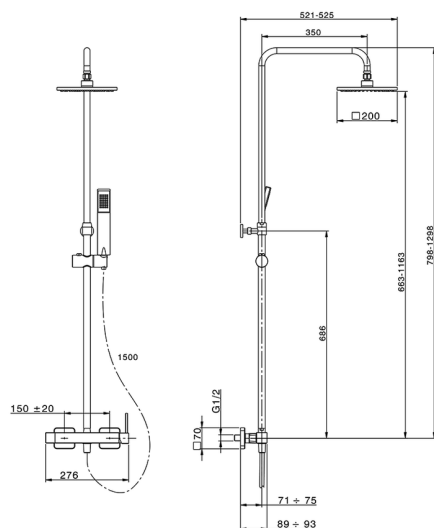

Columna monomando ducha 2 funciones COLUMNAS DUCHA_RA004021

MODELO **RA004021**

Columna monomando ducha 2 funciones, desviador 2 salidas, columna telescópica, soporte duchita corredero, duchita una función Quad 42x18 mm de ABS, rociador cuadrado 200x200 mm es.8 mm de Latón, flexible liso SUPREME 150 cm

ACABADOS DISPONIBLES

21 21 Cromo

CARACTERÍSTICAS

Monomando **1**

Recambio Cartucho **ZZ94240000**

Cartucho Monomando 25 mm

2026-06-15