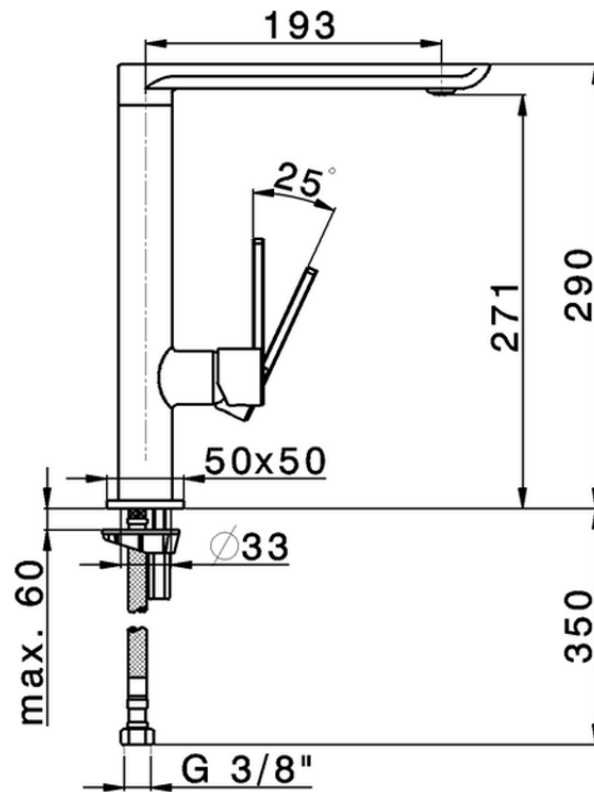

Fregadero monomando KITCHEN_LC001590

LC001590

<https://es.cisal.it/fregadero-monomando-kitchen-lc001590>

2026-04-30