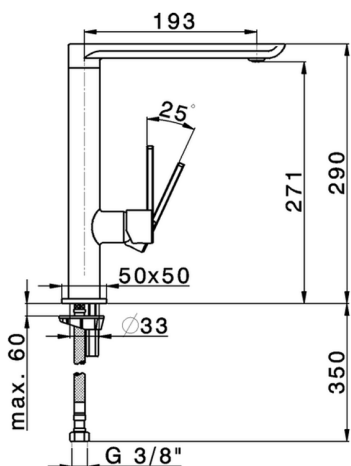

Fregadero monomando KITCHEN_LC001590

MODELO **LC001590**

Fregadero monomando, caño giratorio, latiguillos acero G.3/8"

ACABADOS DISPONIBLES

21 21 Cromo

4Q 4Q Blanco Mate

CARACTERÍSTICAS

Recambio Cartucho **ZZ99243000**

Cartucho Monomando 25 mm

2026-05-02