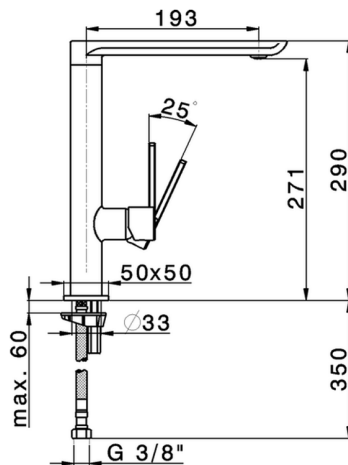

ACABADOS DISPONIBLES

21 21 Cromo

4Q 4Q Blanco Mate

CARACTERÍSTICAS

Recambio Cartucho **ZZ99243000**

Cartucho Monomando 25 mm