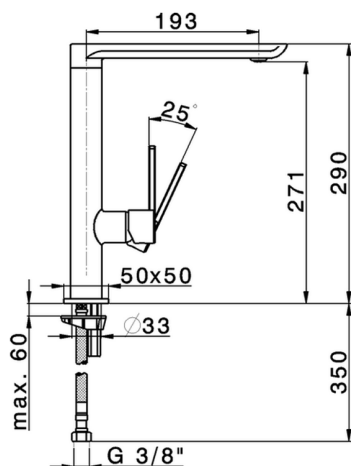

ACABADOS DISPONIBLES

21 21 Cromo

4Q 4Q Blanco Mate

CARACTERÍSTICAS

Recambio Cartucho **ZZ99243000**

Cartucho Monomando 25 mm