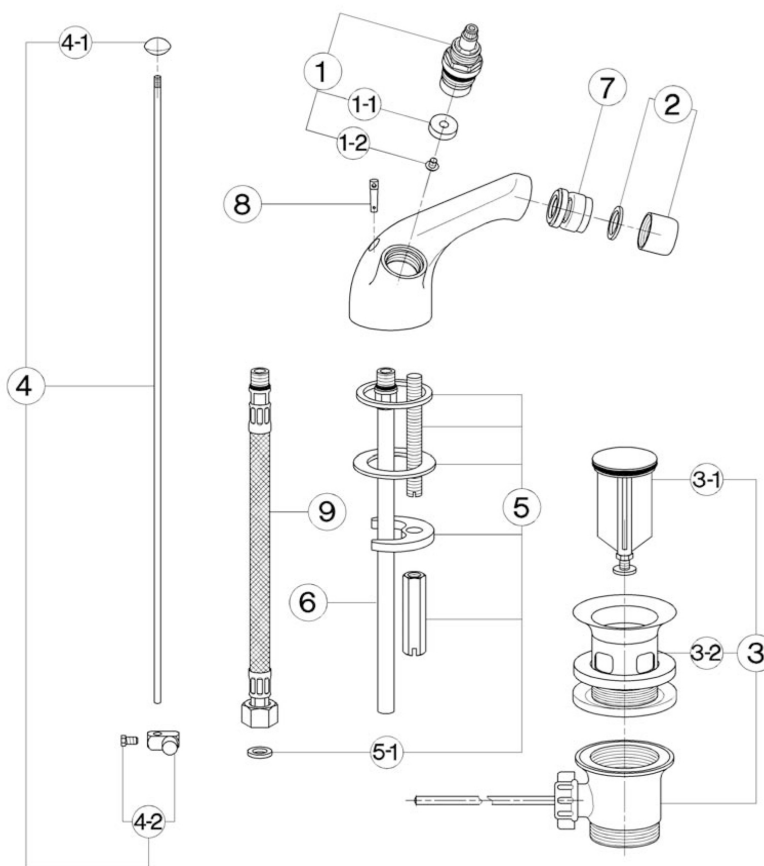

Bidé TR_TR000560

cisal

TR 00055 (TR 00056)

- Monoforo bidet
- Single hole bidet mixer
- Bidet-Einlochbatterie
- Mélangeur monotrou bidet

bar	PORTATA BOCCA DI EROGAZIONE * SPOUT FLOW RATE DURCHFLOSS WANNENEINLAUF DÉBIT BEC DÉVERSEUR l/min.
0.5	6.5
1	8.5
2	12.5
3	15
4	17
5	19

* con rompigetto
with antispash
mit Strahlregler
avec brise-jet

NR.	DESCRIZIONE DESCRIPTION BESCHREIBUNG DESCRIPTION	N. CODICE CODE NO. WERKSNR. NR. CODE
1	Vitone 1/2" "TR" Headvalve 1/2" "TR" Oberteile 1/2" "TR" Tête 1/2" "TR"	ZZ 92869 0
1-1	Guarnizione NBR 90 SH. 16.9x5.5x5 Gasket NBR 90 SH. 16.9x5.5x5 Dichtung NBR 90 SH. 16.9x5.5x5 Joint NBR 90 SH. 16.9x5.5x5	ZZ 92699 0
1-2	Vite M.4x4.5 tb. Ø8 t.cr. Screw M.4x4.5 Schraube M.4x4.5 Vis M.4x4.5	ZZ 92625 0
2	Rompigetto M.22x1 Antispash M.22x1 Strahlregler M.22x1 Brise-jet M.22x1	ZZ 92771 0
3	Scarico automatico 1" sabbatiato Pop-up waste 1" Ablaufgarnitur 1" Vidage automat. 1"	ZZ 92738 0
3-1	Tappo completo scarico automatico 1" Plug-pop up 1" Stopten f/Ablaufg.kpl 1" Bonde - vidage 1"	ZZ 92938 0

NR.	DESCRIZIONE DESCRIPTION BESCHREIBUNG DESCRIPTION	N. CODICE CODE NO. WERKSNR. NR. CODE
5	Set installazione monocomando monoforo Installation set single hole Befestigungsset Set installation	ZZ 92851 0
5-1	Guarnizione fibra 3/8" Gasket rubber 3/8" Fiberdichtung 3/8" Joint en fibre 3/8"	ZZ 92696 0
6	Tubetto monoforo "SU" con O.R. Tube with O.R. "SU" Anschlussrohr mit O.R. "SU" Tube "SU" avec O.R.	ZZ 92838 0
7	Snodo per bidet 24/22 Joint for bidet spout 24/22 Gelenkstueck f/Bidet 24/22 Rotule pour bidet 24/22	ZZ 92776 0
8	Tappino portacatenella Plug for chain Stopten f/Kettenhalter Bonde pour chaînette	ZZ 92717 0
9	Flessibile M.11x1 3/8" F L.365 Flex M.11x1 3/8" L.365 Anschluss Schlauch M.11x1 3/8" L.365 Flex M.11x1 3/8" L.365	ZZ 92842 0