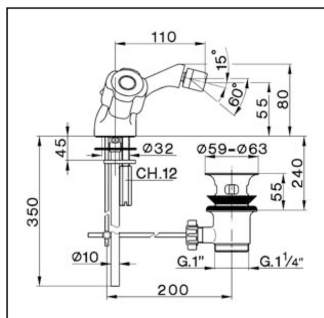

Bidé TR_TR000560

cisal

TR 00055 (TR 00056)

- Monoforo bidet
- Single hole bidet mixer
- Bidet-Einlochbatterie
- Mélangeur monotrou bidet

bar	PORTATA BOCCA DI EROGAZIONE * SPOUT FLOW RATE DURCHFLOSS WANNENEINLAUF DÉBIT BEC DÉVERSEUR l/min.
0.5	6.5
1	8.5
2	12.5
3	15
4	17
5	19

* con rompigetto
with antispash
mit Strahlregler
avec brise-jet

NR.	DESCRIZIONE DESCRIPTION BESCHREIBUNG DESCRIPTION	N. CODICE CODE NO. WERKSNR. NR. CODE
1	Vitone 1/2" "TR" Headvalve 1/2" "TR" Oberteile 1/2" "TR" Tête 1/2" "TR"	ZZ 92869 0
1-1	Guarnizione NBR 90 SH. 16.9x5.5x5 Gasket NBR 90 SH. 16.9x5.5x5 Dichtung NBR 90 SH. 16.9x5.5x5 Joint NBR 90 SH. 16.9x5.5x5	ZZ 92699 0
1-2	Vite M.4x4.5 tb. Ø8 t.cr. Screw M.4x4.5 Schraube M.4x4.5 Vis M.4x4.5	ZZ 92625 0
2	Rompigetto M.22x1 Antispash M.22x1 Strahlregler M.22x1 Brise-jet M.22x1	ZZ 92771 0
3	Scarico automatico 1" sabbatiato Pop-up waste 1" Ablaufgarnitur 1" Vidage automat. 1"	ZZ 92738 0
3-1	Tappo completo scarico automatico 1" Plug-pop up 1" Stopten f/Ablaufg.kpl 1" Bonde - vidage 1"	ZZ 92938 0

NR.	DESCRIZIONE DESCRIPTION BESCHREIBUNG DESCRIPTION	N. CODICE CODE NO. WERKSNR. NR. CODE
5	Set installazione monocomando monoforo Installation set single hole Befestigungsset Set installation	ZZ 92851 0
5-1	Guarnizione fibra 3/8" Gasket rubber 3/8" Fiberdichtung 3/8" Joint en fibre 3/8"	ZZ 92696 0
6	Tubetto monoforo "SU" con O.R. Tube with O.R. "SU" Anschlussrohr mit O.R. "SU" Tube "SU" avec O.R.	ZZ 92838 0
7	Snodo per bidet 24/22 Joint for bidet spout 24/22 Gelenkstueck f/Bidet 24/22 Rotule pour bidet 24/22	ZZ 92776 0
8	Tappino portacatenella Plug for chain Stopten f/Kettenhalter Bonde pour chaînette	ZZ 92717 0
9	Flessibile M.11x1 3/8" F L.365 Flex M.11x1 3/8" L.365 Anschluss Schlauch M.11x1 3/8" L.365 Flex M.11x1 3/8" L.365	ZZ 92842 0