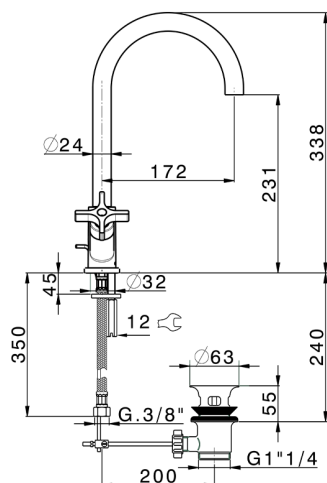

## Lavabo GRACE\_GS000520

MODELO **GS000520**

Lavabo, con desagüe automático 1"1/4, latiguillos acero G.3/8"