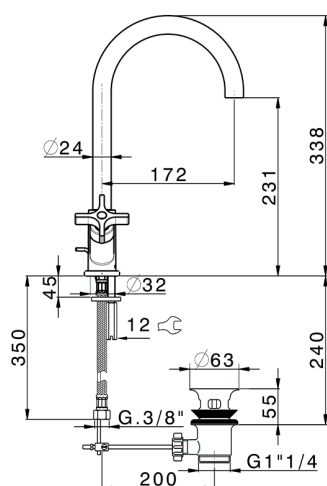

Lavabo GRACE_GS000520

MODELO **GS000520**

Lavabo, con desagüe automático 1"1/4, latiguillos acero G.3/8"

ACABADOS DISPONIBLES

- 
21 21 Cromo
- 
2F 2F Niquel Cepillado
- 
2W 2W Oro Cepillado
- 
5H 5H Dark Brass Brushed
- 
5L 5L Brushed Black Titanium
- 
6T 6T Cromo/Negro Mate