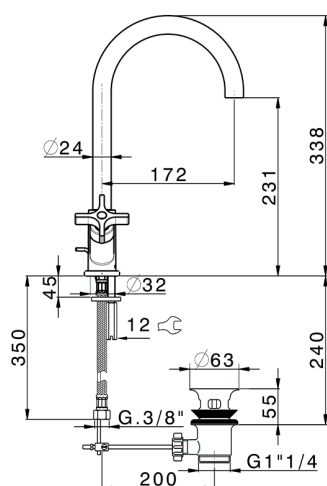

## Lavabo GRACE\_GS000520

MODELO **GS000520**

Lavabo, con desagüe automático 1"1/4, latiguillos acero G.3/8"