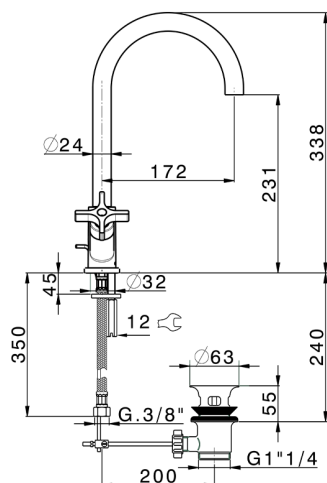

Lavabo GRACE_GS000520

MODELO **GS000520**

Lavabo, con desagüe automático 1"1/4, latiguillos acero G.3/8"

ACABADOS DISPONIBLES

- 
21 21 Cromo
- 
2F 2F Niquel Cepillado
- 
2W 2W Oro Cepillado
- 
5H 5H Dark Brass Brushed
- 
5L 5L Brushed Black Titanium
- 
6T 6T Cromo/Negro Mate