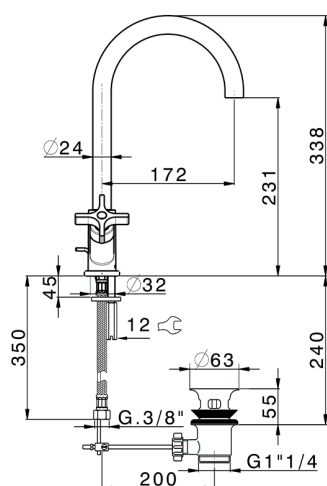

Lavabo GRACE_GS000520

MODELO **GS000520**

Lavabo, con desagüe automático 1"1/4, latiguillos acero G.3/8"

ACABADOS DISPONIBLES

-  **21** 21 Cromo
-  **2F** 2F Niquel Cepillado
-  **2W** 2W Oro Cepillado
-  **5H** 5H Dark Brass Brushed
-  **5L** 5L Brushed Black Titanium
-  **6T** 6T Cromo/Negro Mate