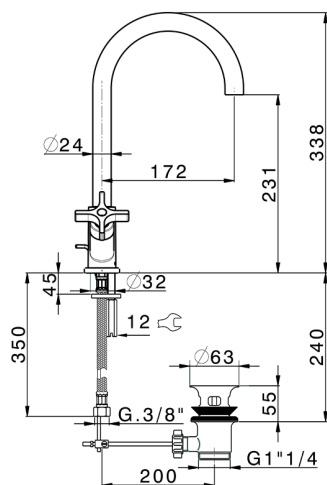

Lavabo GRACE_GS000520

MODELO **GS000520**

Lavabo, con desagüe automático 1"1/4, latiguillos acero G.3/8"

ACABADOS DISPONIBLES

- 
21 21 Cromo
- 
2F 2F Niquel Cepillado
- 
2W 2W Oro Cepillado
- 
5H 5H Dark Brass Brushed
- 
5L 5L Brushed Black Titanium
- 
6T 6T Cromo/Negro Mate