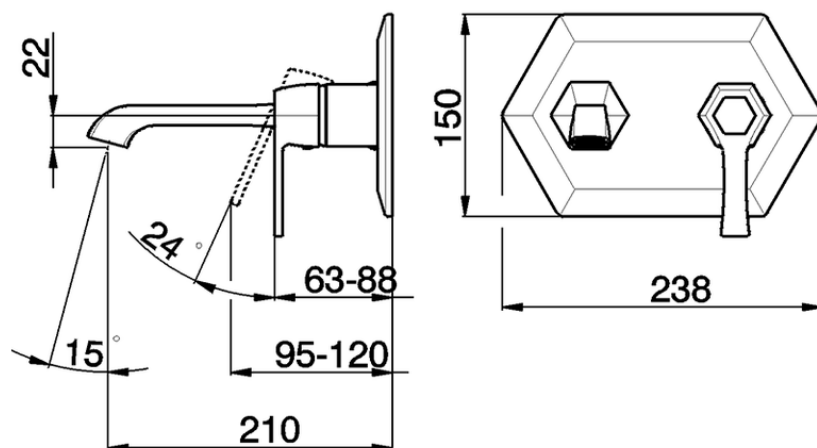

Parte externa monomando lavabo de pared CHERIE_CH005510

CH005510

<https://es.cisal.it/parte-externa-monomando-lavabo-de-pared-cherie-ch005510>

Piastra/Plate/Plaque/Platte/Placa

2-3mm: XX 22-55 YY 53-87

10mm: XX 15-40 YY 45-70

ZA006510

<https://es.cisal.it/parte-empotrada-monomando-lavabo-de-pared-empotrado-za006510>

2024-11-27