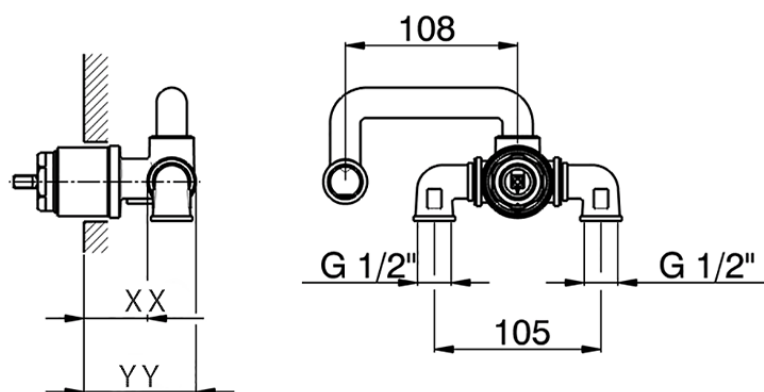

Parte externa monomando lavabo de pared CHERIE_CH005510

CH005510

<https://es.cisal.it/parte-externa-monomando-lavabo-de-pared-cherie-ch005510>

Piastra/Plate/Plaque/Platte/Placa

2-3mm: XX 22-55 YY 53-87

10mm: XX 15-40 YY 45-70

ZA006510

<https://es.cisal.it/parte-empotrada-monomando-lavabo-de-pared-empotrado-za006510>

2024-11-27