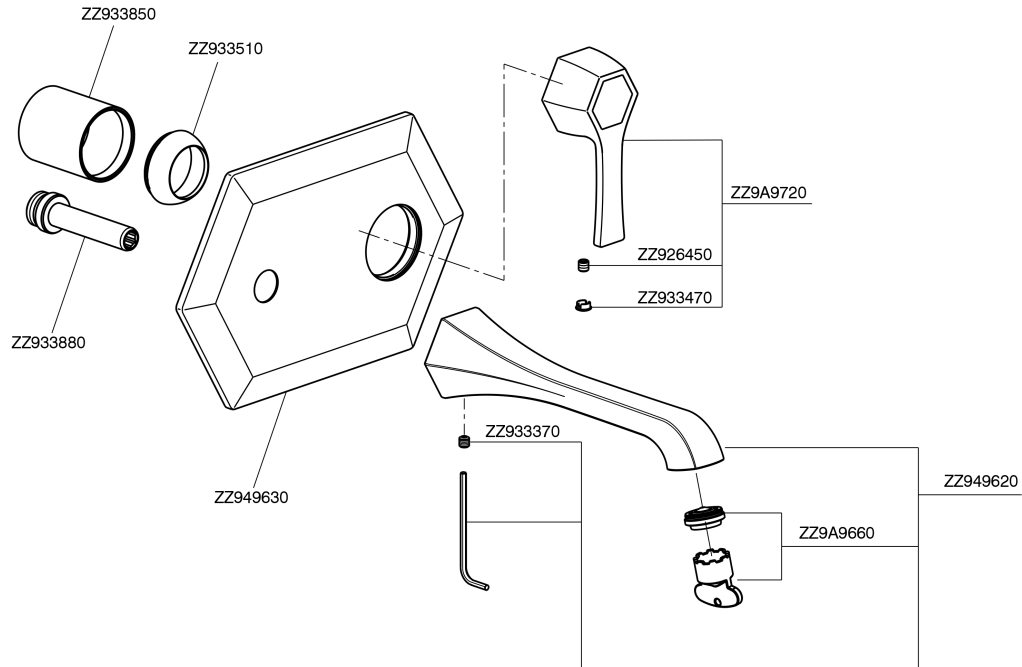

Parte externa monomando lavabo de pared CHERIE_CH005510

CH005510

<https://es.cisal.it/parte-externa-monomando-lavabo-de-pared-cherie-ch005510>

Parte empotrada monomando lavabo de pared EMPOTRADO_ZA006510

ZA006510

<https://es.cisal.it/parte-empotrada-monomando-lavabo-de-pared-empotrado-za006510>

2024-11-23