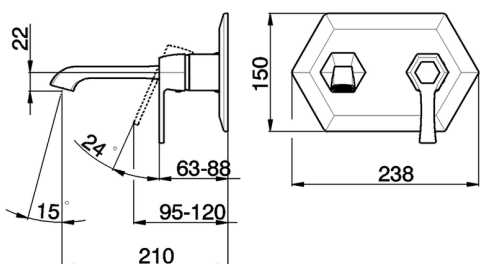

CARACTERÍSTICAS

Instalación **Empotrado**
Empotrado 1 **ZA006510**