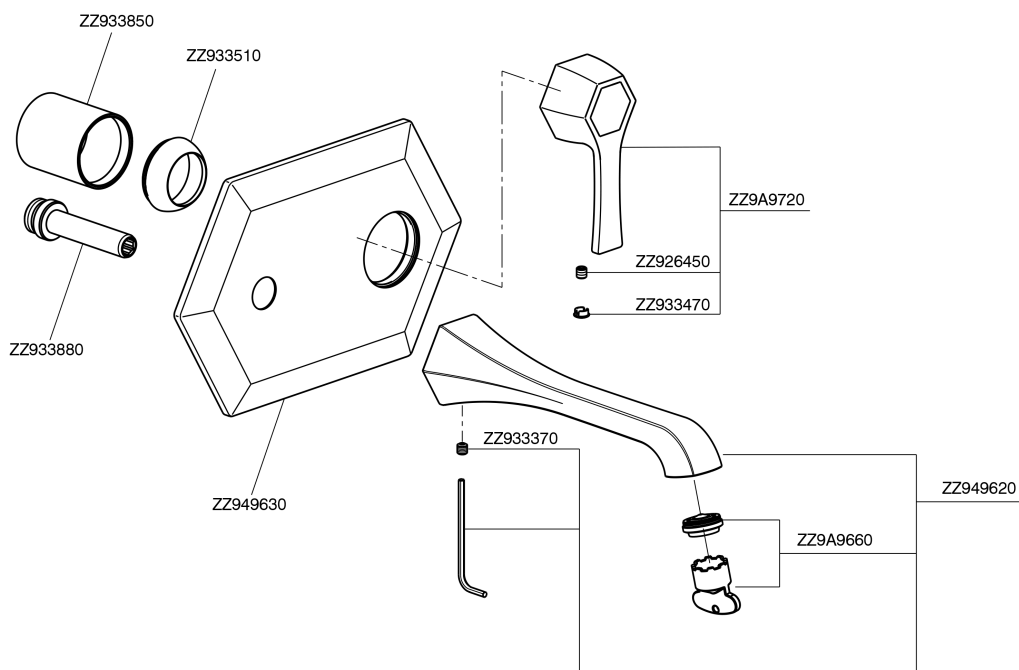

## Parte externa monomando lavabo de pared **CHERIE\_CH005510**

MODELO **CH005510**

Parte externa monomando lavabo de pared, sin parte empotrada, para art. ZA006510

### CARACTERÍSTICAS

Instalación **Empotrado**  
 Empotrado 1 **ZA006510**

## Parte esterna monomando lavabo de pared CHERIE\_CH005510

CH005510

<https://es.cisal.it/parte-externa-monomando-lavabo-de-pared-cherie-ch005510>

## Parte empotrada monomando lavabo de pared EMPOTRADO\_ZA006510

MODELO **ZA006510**

Parte empotrada monomando lavabo de pared, sin parte externa

ACABADOS DISPONIBLES

**04** 04 Sin acabado

CARACTERÍSTICAS

Recambio Cartucho **ZZ93196000**