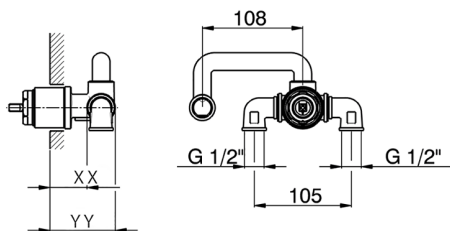

## Parte esterna monomando lavabo de pared CHERIE\_CH005510

CH005510

<https://es.cisal.it/parte-externa-monomando-lavabo-de-pared-cherie-ch005510>

## Parte empotrada monomando lavabo de pared EMPOTRADO\_ZA006510

MODELO **ZA006510**

Parte empotrada monomando lavabo de pared, sin parte externa

ACABADOS DISPONIBLES

**04** 04 Sin acabado

CARACTERÍSTICAS

Recambio Cartucho **ZZ93196000**

Empotrado **1**

**Cartucho Monomando 38 mm**

Piastra/Plate/Plaque/Platte/Placa

2-3mm: XX 22-55 YY 53-87

10mm: XX 15-40 YY 45-70

2024-11-23