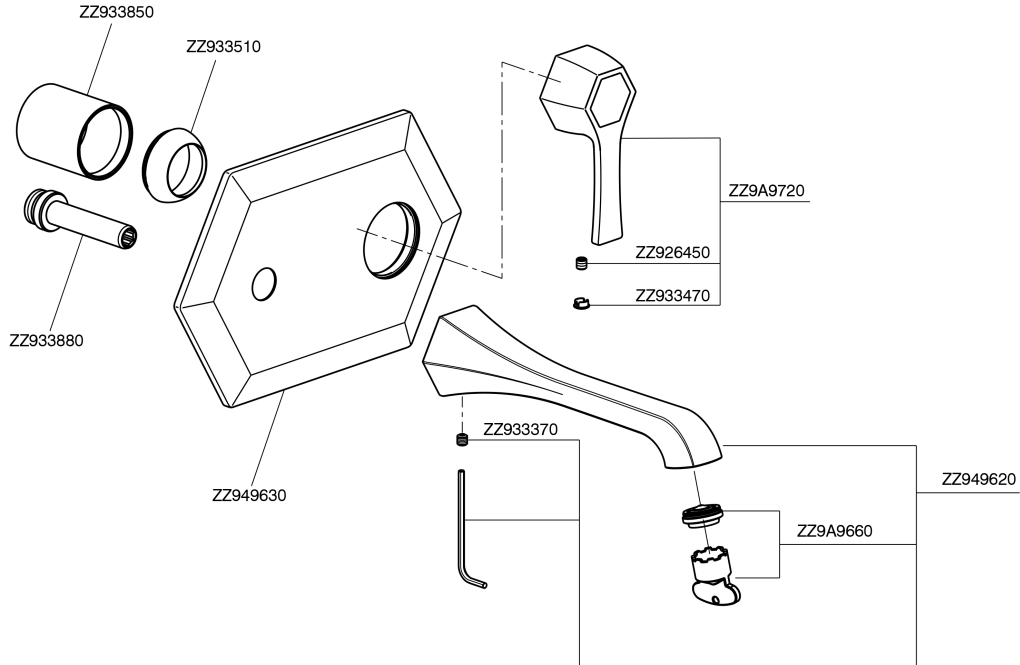

Parte externa monomando lavabo de pared **CHERIE_CH005510**

MODELO **CH005510**

Parte externa monomando lavabo de pared,sin parte empotrada,para art.ZA006510

ACABADOS DISPONIBLES

6T 6T Cromo/Negro Mate

7C 7C Oro/Negro Mate

7D 7D Niquel Brillo/Negro Mate

7E 7E Oro Rosa/Negro Mate

CARACTERÍSTICAS

Instalación	Empotrado
Empotrado 1	ZA006510

Parte externa monomando lavabo de pared CHERIE_CH005510

CH005510

<https://es.cisal.it/parte-externa-monomando-lavabo-de-pared-cherie-ch005510>

Parte empotrada monomando lavabo de pared EMPOTRADO_ZA006510

MODELO **ZA006510**

Parte empotrada monomando lavabo de pared, sin parte externa

ACABADOS DISPONIBLES

04 04 Sin acabado

CARACTERÍSTICAS

Recambio Cartucho **ZZ93196000**

Empotrado **1**

Cartucho Monomando 38 mm

2024-12-03