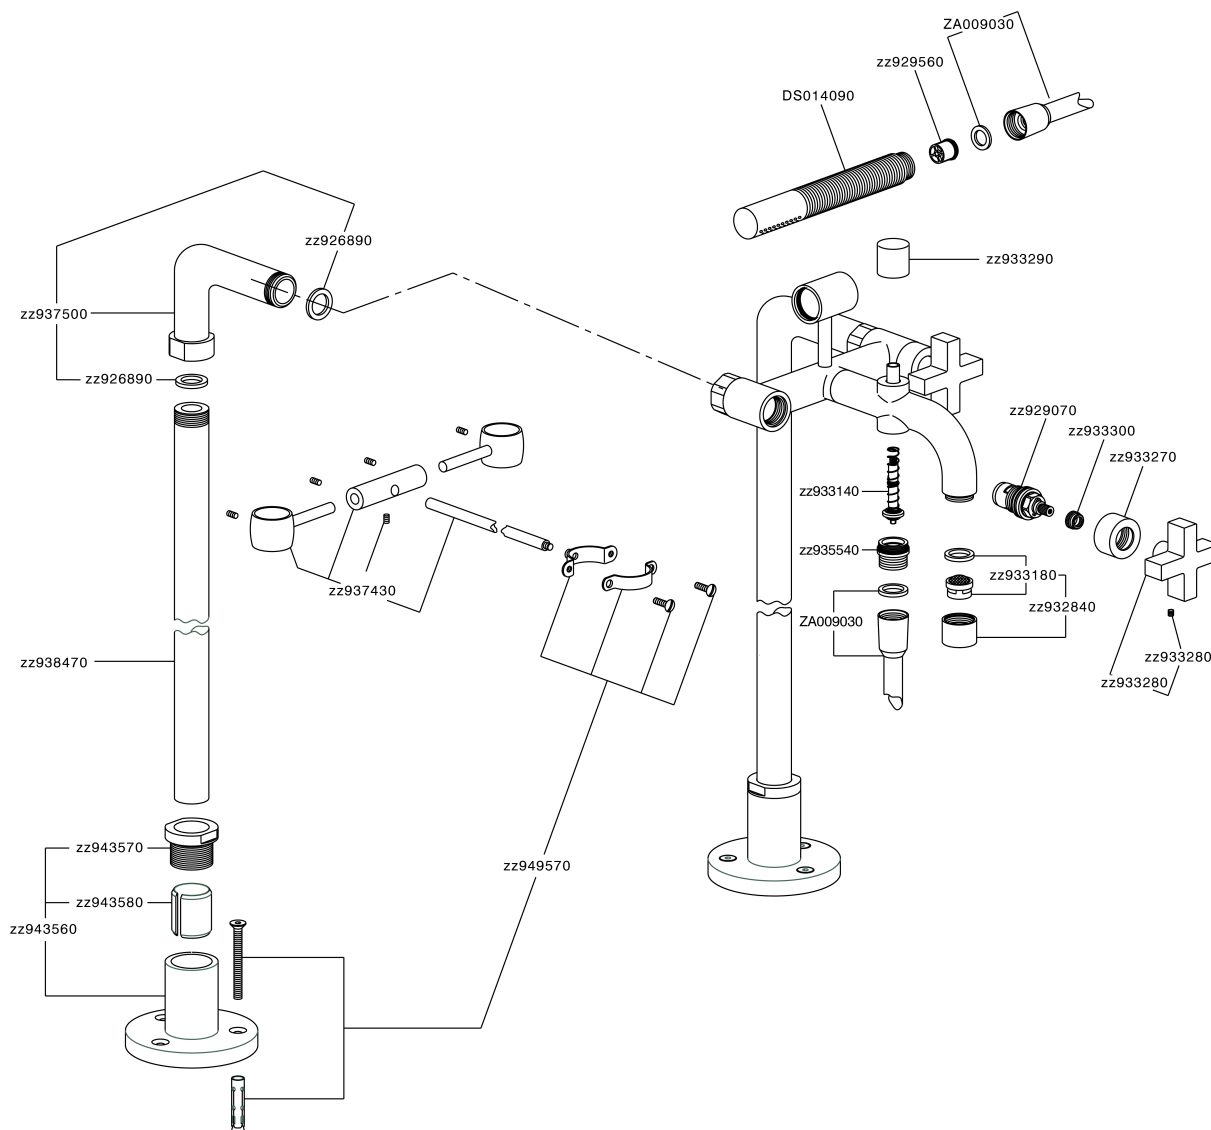

Bañera sobre columnas de suelo BARCELONA_BA004200

MODELO **BA004200**

Bañera sobre columnas de suelo, soporte duchita sobre horquilla, duchita una función minimal de Latón, flexible de Latón 150 cm

ACABADOS DISPONIBLES

21 21 Cromo

2A 2A Niquel Satinado Cepillado

40 40 Negro Mate

CARACTERÍSTICAS

Bañera sobre columnas de suelo BARCELONA_BA004200

BA004200

<https://es.cisal.it/banera-sobre-columnas-de-suelo-barcelona-ba004200>