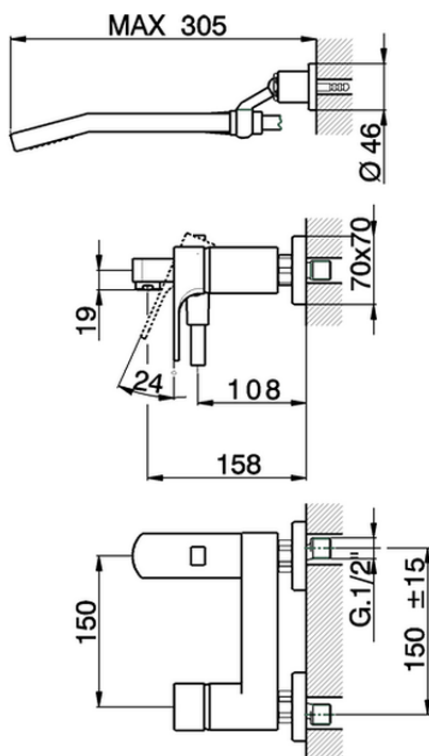

Bañera monomando con duplex CUBIC_CU000122

CU000122

<https://es.cisal.it/banera-monomando-con-duplex-cubicc000122>

2024-11-01