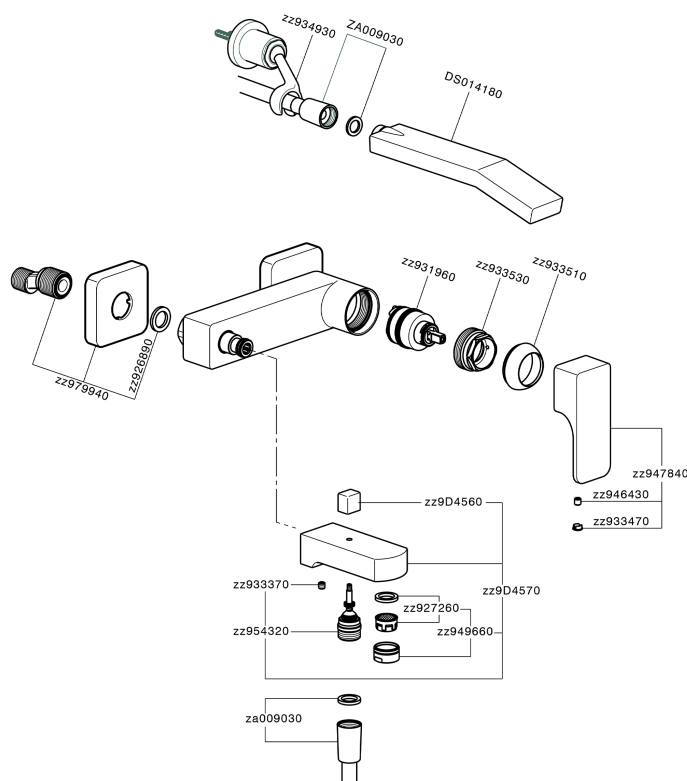

Bañera monomando con duplex CUBIC_CU000122

MODELO **CU000122**

Bañera monomando con duplex, soporte duchita articulado mural, duchita una función Quad 42x18 mm de ABS, flexible PVC 150 cm

ACABADOS DISPONIBLES

-  **21** 21 Cromo
-  **2B** 2B Niquel Brillo
-  **2F** 2F Niquel Cepillado
-  **40** 40 Negro Mate

CARACTERÍSTICAS

Recambio Cartucho **ZZ93196000**

Cartucho Monomando 38 mm

Bañera monomando con duplex CUBIC_CU000122

CU000122

<https://es.cisal.it/banera-monomando-con-duplex-cubicc000122>

2024-11-01