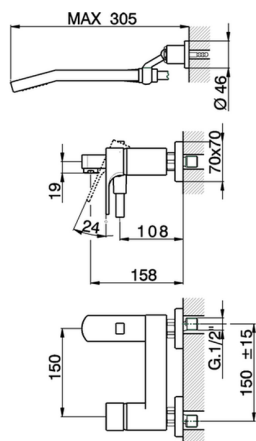

Bañera monomando con duplex CUBIC_CU000122

MODELO **CU000122**

Bañera monomando con duplex, soporte duchita articulado mural, duchita una función Quad 42x18 mm de ABS, flexible PVC 150 cm

ACABADOS DISPONIBLES

-  **21** 21 Cromo
-  **2B** 2B Niquel Brillo
-  **2F** 2F Niquel Cepillado
-  **40** 40 Negro Mate

CARACTERÍSTICAS

Recambio Cartucho **ZZ93196000**

Cartucho Monomando 38 mm

Bañera monomando con duplex CUBIC_CU000122