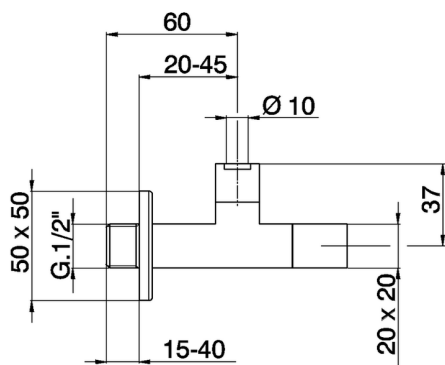

Grifo de alimentación COMPLEMENTOS_ZA002910

MODELO **ZA002910**

Grifo de alimentación

ACABADOS DISPONIBLES

-  **21** 21 Cromo
-  **24** 24 Oro
-  **2B** 2B Niquel Brillo

CARACTERÍSTICAS

2024-12-04