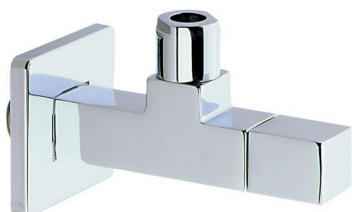

Grifo de alimentación COMPLEMENTOS_ZA002910

MODELO **ZA002910**

Grifo de alimentación

ACABADOS DISPONIBLES

-  **21** 21 Cromo
-  **24** 24 Oro
-  **2B** 2B Niquel Brillo

CARACTERÍSTICAS

2024-12-04