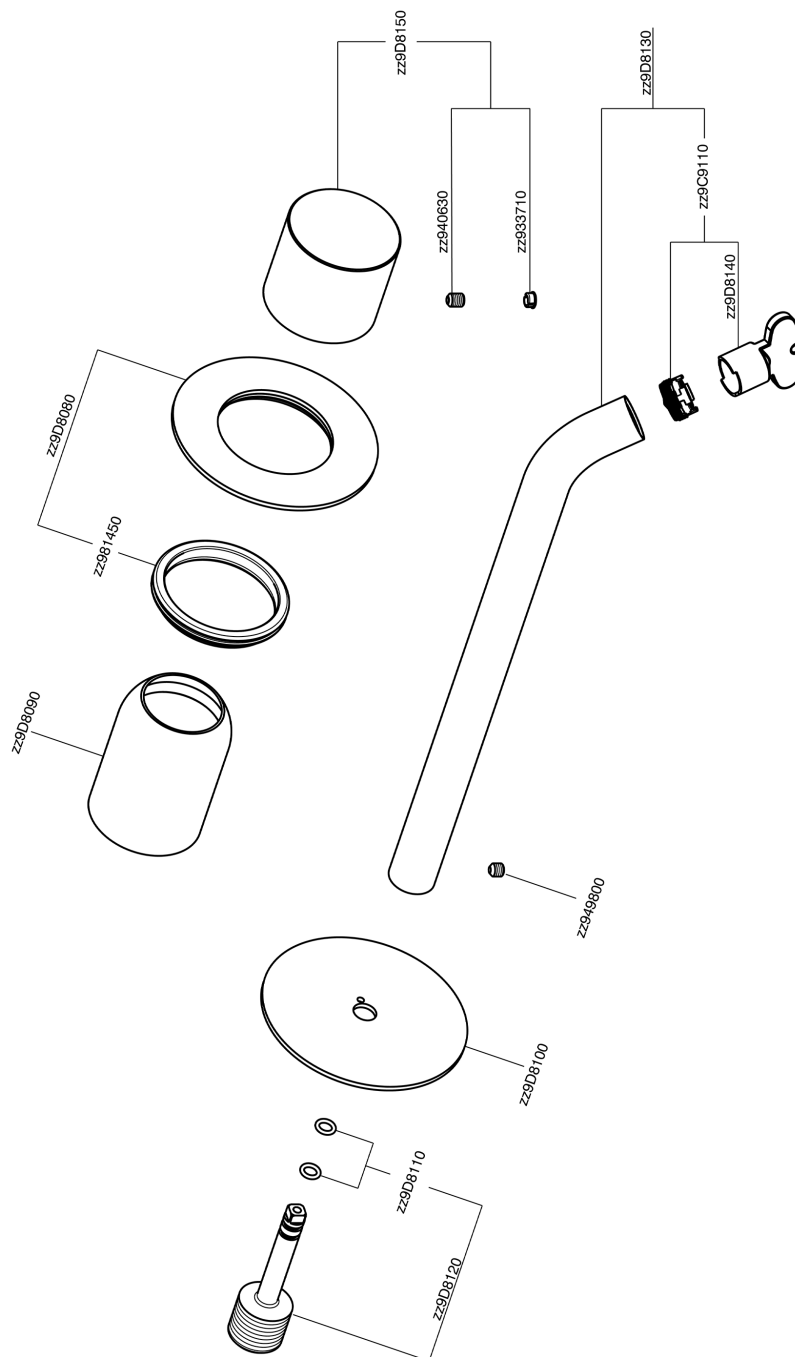

Parte esterna monomando lavabo de pared SMOOTH X32_X3005511

X3005511

<https://es.cisal.it/parte-externa-monomando-lavabo-de-pared-smooth-x32-x3005511>

2026-04-30