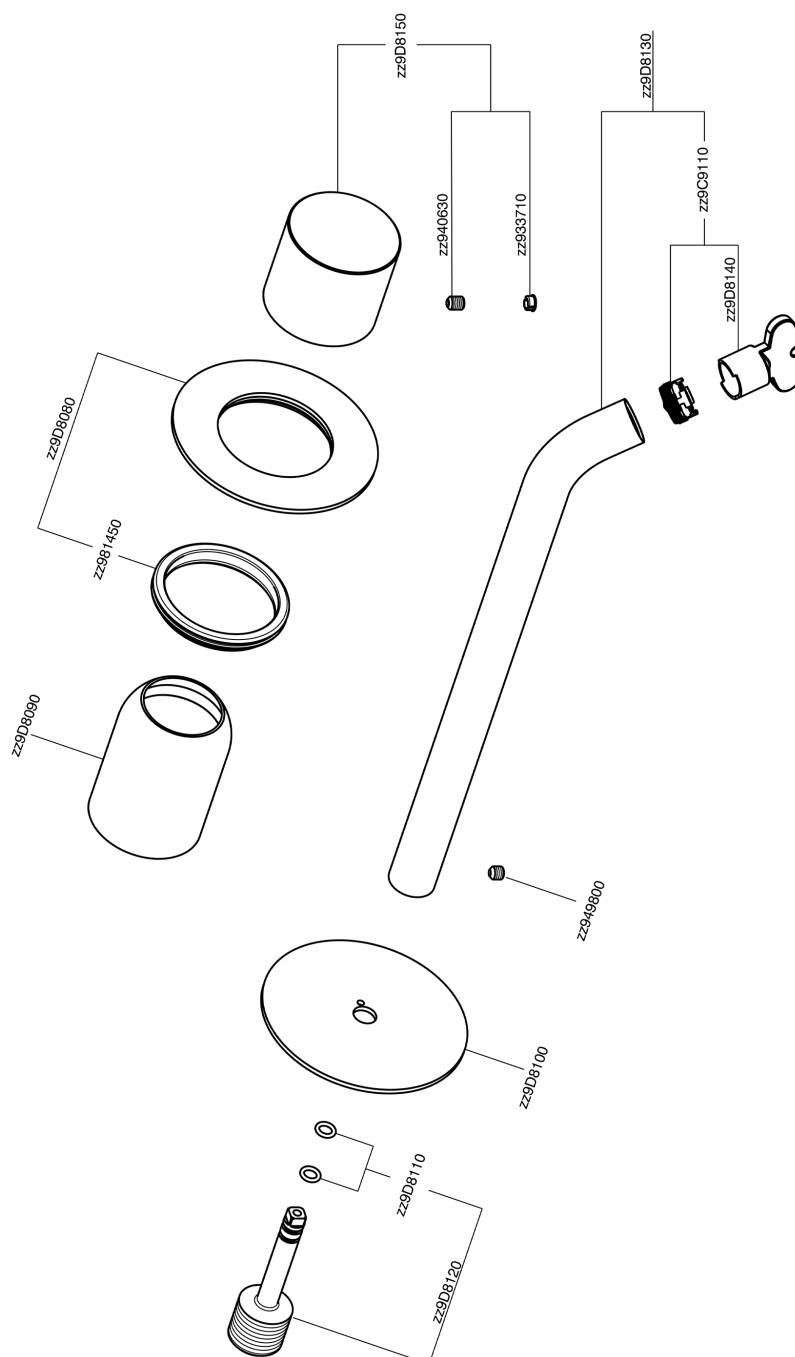

## Parte externa monomando lavabo de pared SMOOTH X32\_X3005511

MODELO **X3005511**

Parte externa monomando lavabo de pared, sin parte empotrada, caño L.250 mm, para art. Easy-Box ZA002450-ZA025510, con maneta lisa - Inox AISI 316L

### ACABADOS DISPONIBLES

-  **D1** D1 Inox Cepillado
-  **5H** 5H Dark Brass Brushed
-  **5L** 5L Brushed Black Titanium
-  **5N** 5N Oro Rosa Cepillado

### CARACTERÍSTICAS

Instalación **Empotrado**  
 Empotrado 1 **ZA002450**

## Parte esterna monomando lavabo de pared SMOOTH X32\_X3005511

X3005511

<https://es.cisal.it/parte-externa-monomando-lavabo-de-pared-smooth-x32-x3005511>

2026-04-30