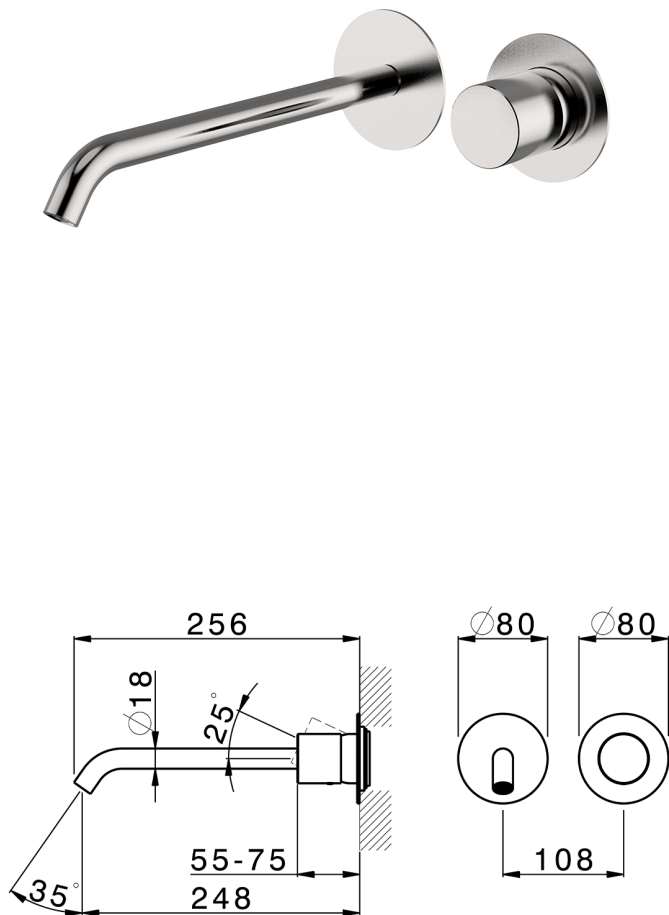

## Parte externa monomando lavabo de pared SMOOTH X32\_X3005511

MODELO **X3005511**

Parte externa monomando lavabo de pared, sin parte empotrada, caño L.250 mm, para art. Easy-Box ZA002450-ZA025510, con maneta lisa - Inox AISI 316L

### ACABADOS DISPONIBLES

-  **D1** D1 Inox Cepillado
-  **5H** 5H Dark Brass Brushed
-  **5L** 5L Brushed Black Titanium
-  **5N** 5N Oro Rosa Cepillado

### CARACTERÍSTICAS

Instalación **Empotrado**  
 Empotrado 1 **ZA002450**

## Parte esterna monomando lavabo de pared SMOOTH X32\_X3005511

X3005511

<https://es.cisal.it/parte-externa-monomando-lavabo-de-pared-smooth-x32-x3005511>

2026-04-30