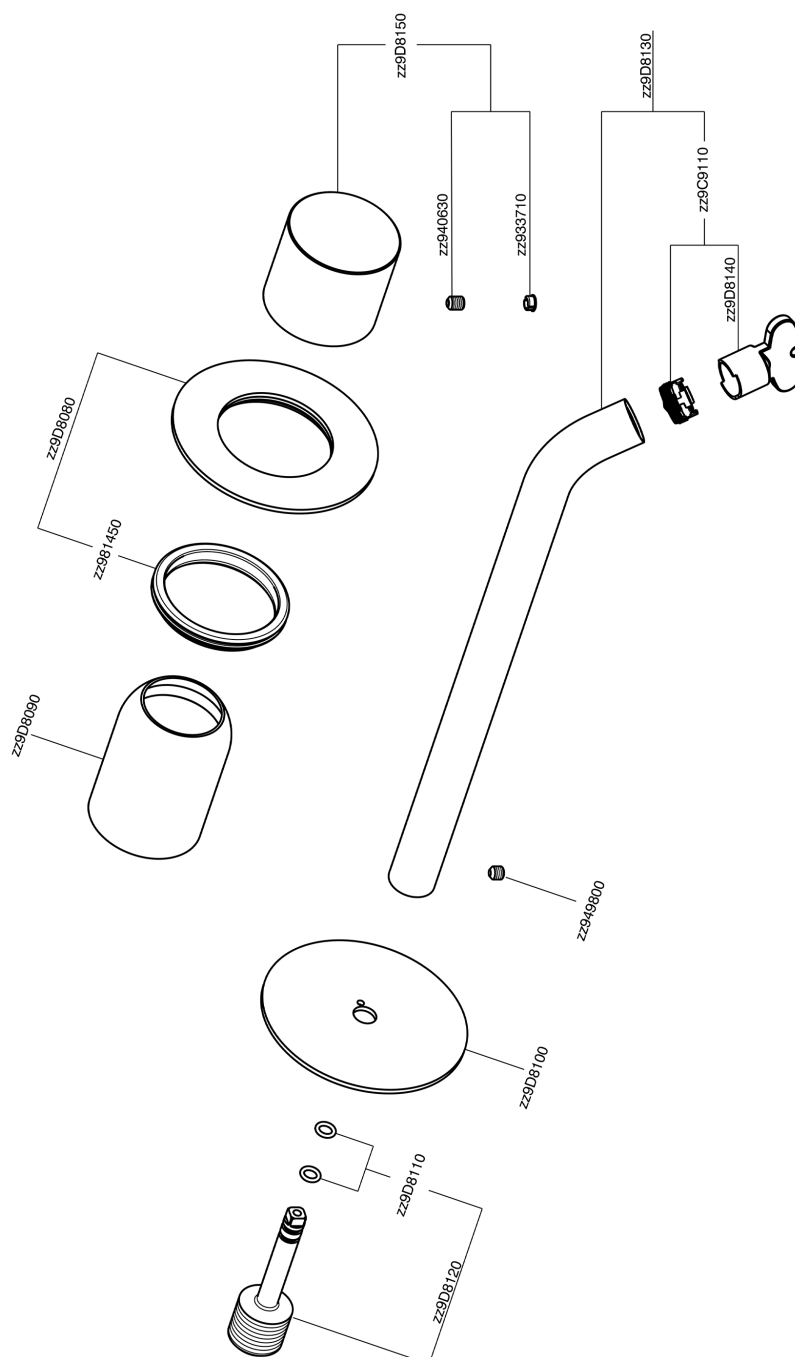

Parte esterna monomando lavabo de pared SMOOTH X32_X3005511

X3005511

<https://es.cisal.it/parte-externa-monomando-lavabo-de-pared-smooth-x32-x3005511>

2026-04-29