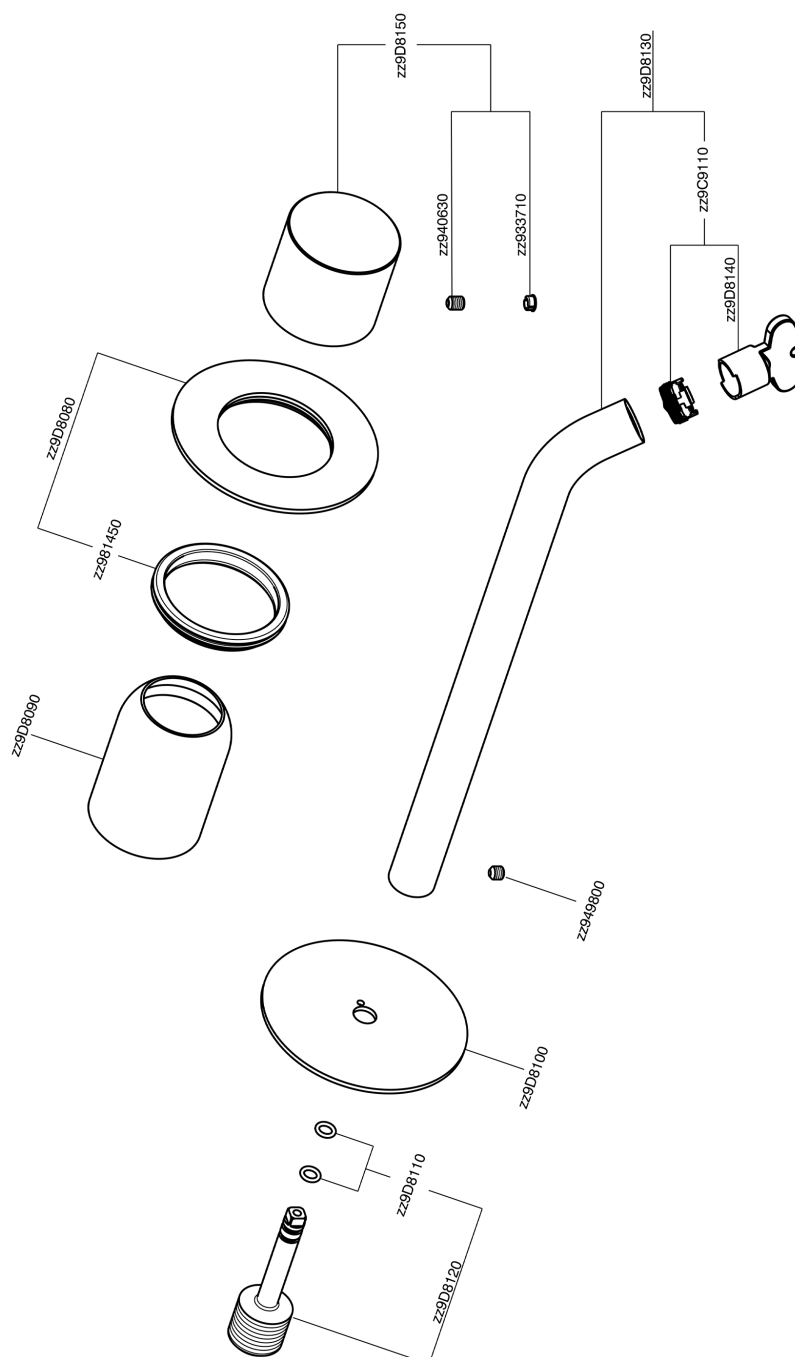

Parte esterna monomando lavabo de pared SMOOTH X32_X3005511

X3005511

<https://es.cisal.it/parte-externa-monomando-lavabo-de-pared-smooth-x32-x3005511>

2026-06-14