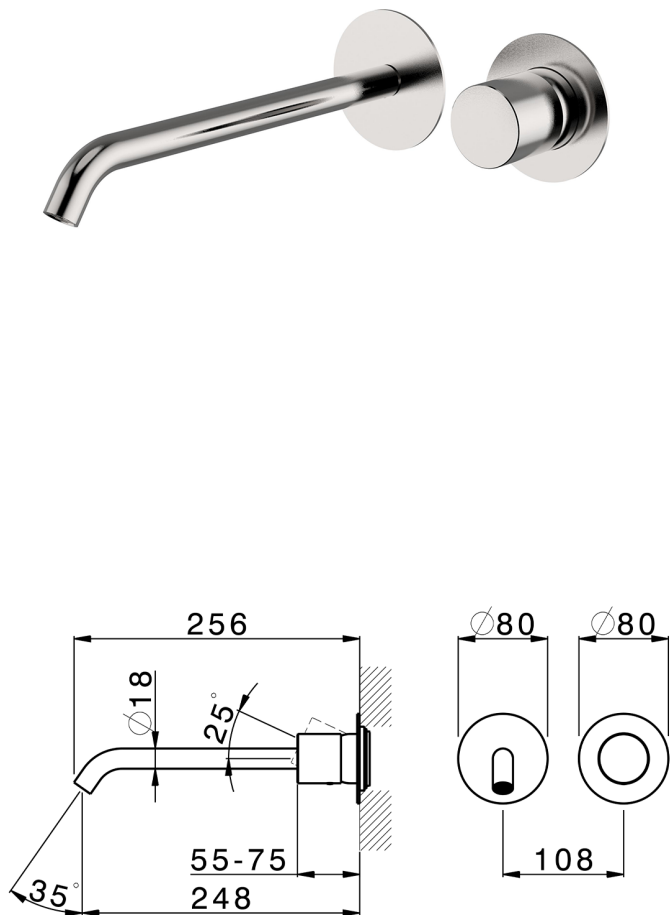

Parte externa monomando lavabo de pared SMOOTH X32_X3005511

MODELO **X3005511**

Parte externa monomando lavabo de pared, sin parte empotrada, caño L.250 mm, para art. Easy-Box ZA002450-ZA025510, con maneta lisa - Inox AISI 316L

ACABADOS DISPONIBLES

-  **D1** D1 Inox Cepillado
-  **5H** 5H Dark Brass Brushed
-  **5L** 5L Brushed Black Titanium
-  **5N** 5N Oro Rosa Cepillado

CARACTERÍSTICAS

Instalación **Empotrado**
Empotrado 1 **ZA002450**

Parte esterna monomando lavabo de pared SMOOTH X32_X3005511

X3005511

<https://es.cisal.it/parte-externa-monomando-lavabo-de-pared-smooth-x32-x3005511>

2026-04-30