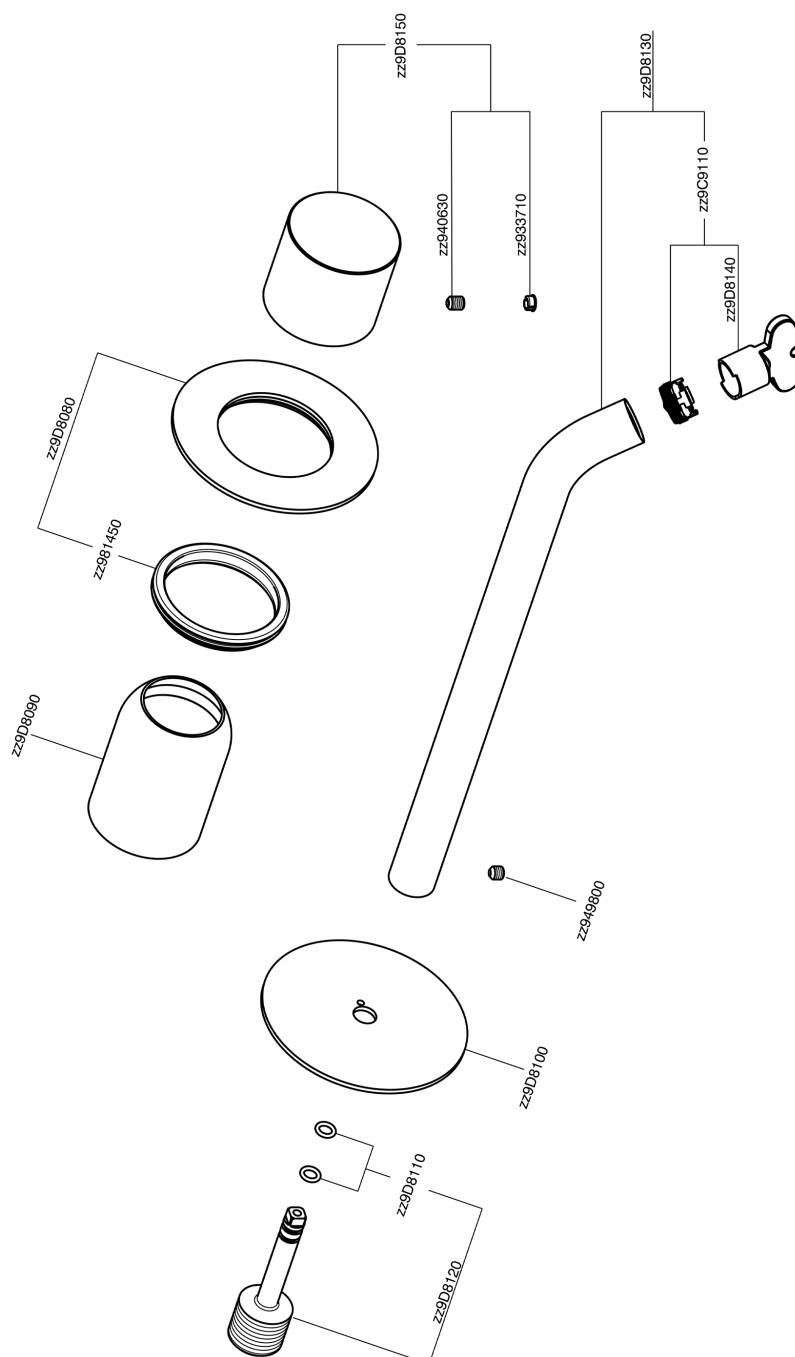

Parte externa monomando lavabo de pared SMOOTH X32_X3005511

MODELO **X3005511**

Parte externa monomando lavabo de pared, sin parte empotrada, caño L.250 mm, para art. Easy-Box ZA002450-ZA025510, con maneta lisa - Inox AISI 316L

ACABADOS DISPONIBLES

-  **D1** D1 Inox Cepillado
-  **5H** 5H Dark Brass Brushed
-  **5L** 5L Brushed Black Titanium
-  **5N** 5N Oro Rosa Cepillado

CARACTERÍSTICAS

Instalación **Empotrado**
Empotrado 1 **ZA002450**

Parte esterna monomando lavabo de pared SMOOTH X32_X3005511

X3005511

<https://es.cisal.it/parte-externa-monomando-lavabo-de-pared-smooth-x32-x3005511>

2026-04-30