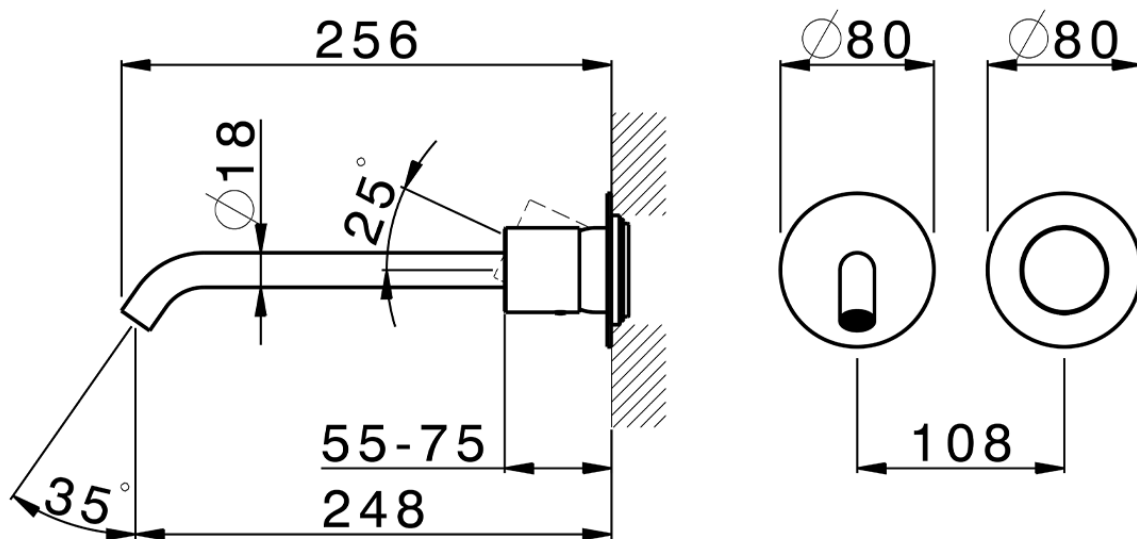

Parte externa monomando lavabo de pared SMOOTH X32_X3005511

X3005511

<https://es.cisal.it/parte-externa-monomando-lavabo-de-pared-smooth-x32-x3005511>

2026-06-14