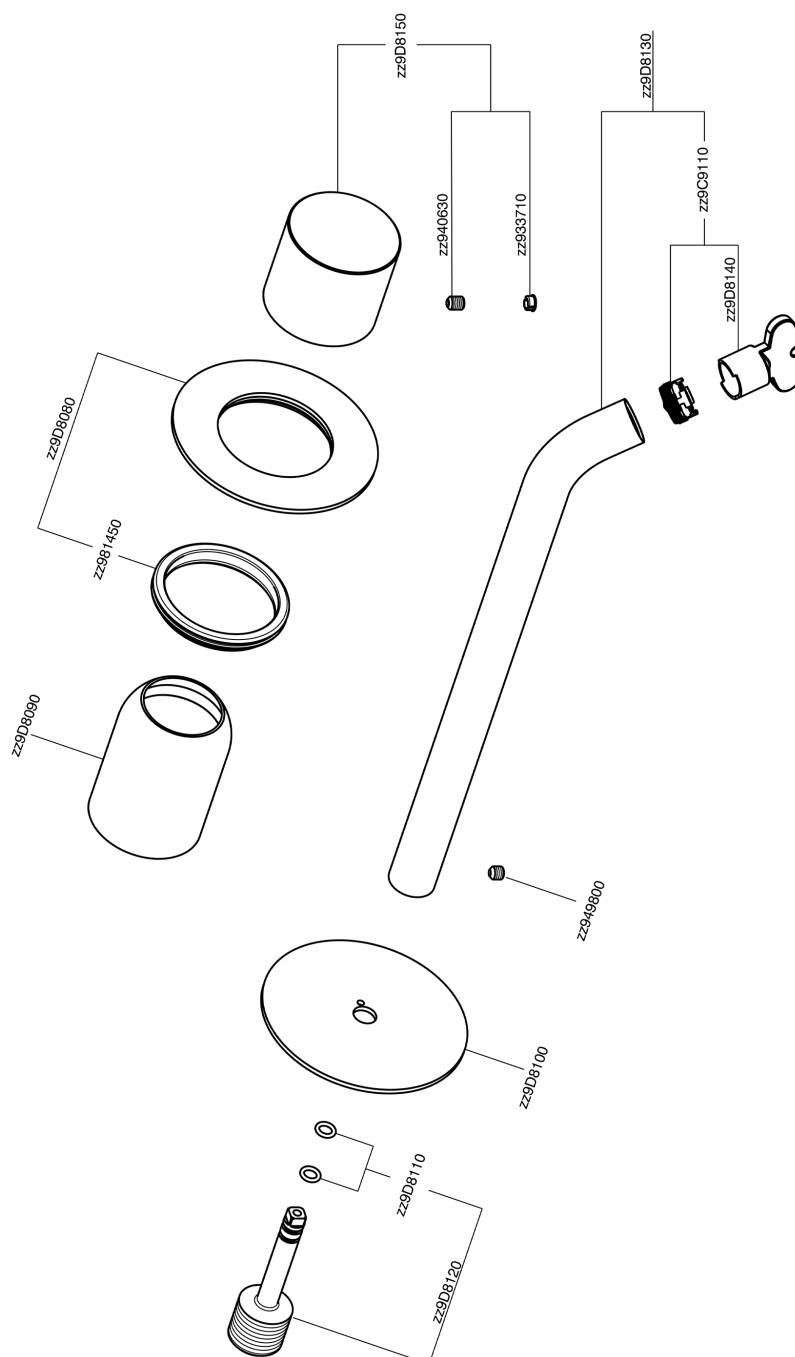

Parte externa monomando lavabo de pared SMOOTH X32_X3005511

MODELO **X3005511**

Parte externa monomando lavabo de pared, sin parte empotrada, caño L.250 mm, para art. Easy-Box ZA002450-ZA025510, con maneta lisa - Inox AISI 316L

ACABADOS DISPONIBLES

-  **D1** D1 Inox Cepillado
-  **5H** 5H Dark Brass Brushed
-  **5L** 5L Brushed Black Titanium
-  **5N** 5N Oro Rosa Cepillado

CARACTERÍSTICAS

Instalación **Empotrado**
Empotrado 1 **ZA002450**

Parte esterna monomando lavabo de pared SMOOTH X32_X3005511

X3005511

<https://es.cisal.it/parte-externa-monomando-lavabo-de-pared-smooth-x32-x3005511>

2026-04-29