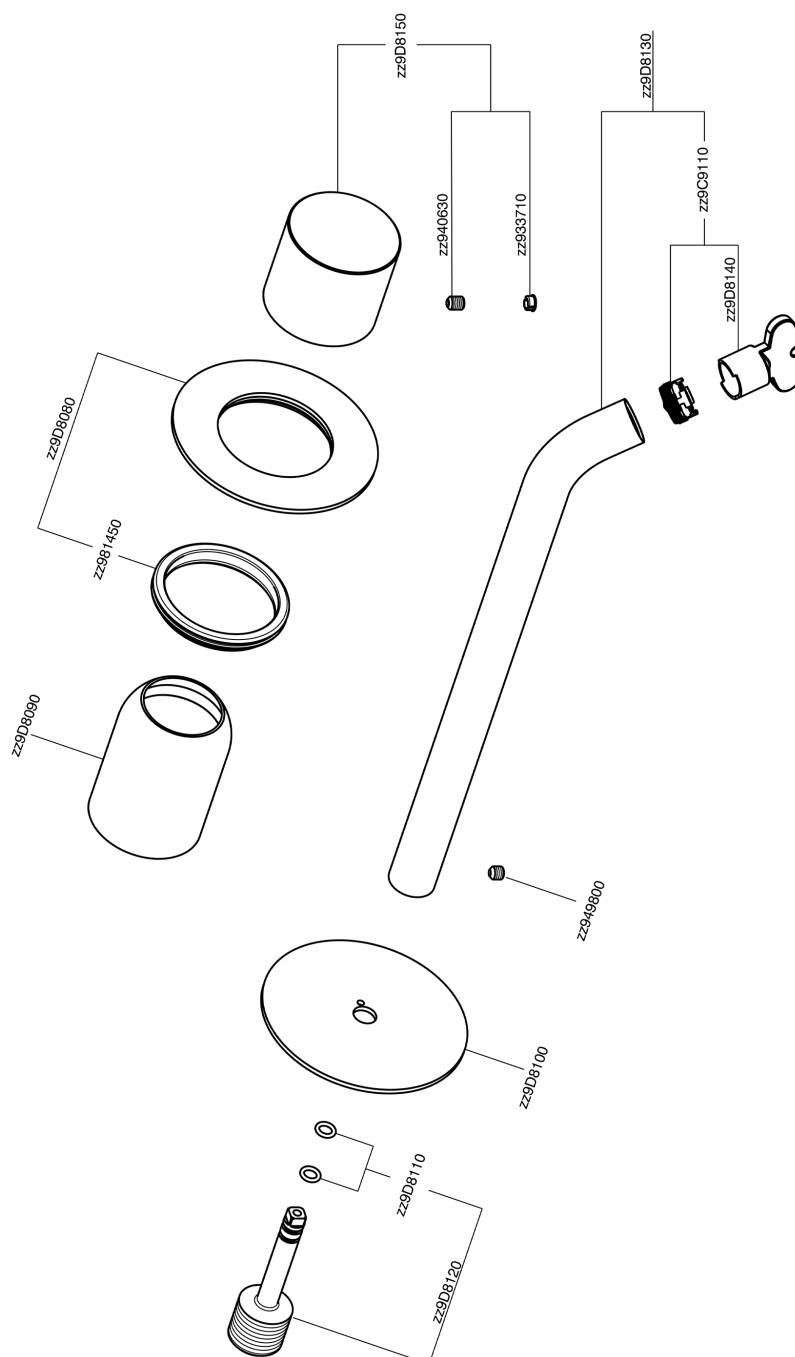

Parte externa monomando lavabo de pared SMOOTH X32_X3005511

MODELO **X3005511**

Parte externa monomando lavabo de pared, sin parte empotrada, caño L.250 mm, para art. Easy-Box ZA002450-ZA025510, con maneta lisa - Inox AISI 316L

ACABADOS DISPONIBLES

-  **D1** D1 Inox Cepillado
-  **5H** 5H Dark Brass Brushed
-  **5L** 5L Brushed Black Titanium
-  **5N** 5N Oro Rosa Cepillado

CARACTERÍSTICAS

Instalación **Empotrado**
Empotrado 1 **ZA002450**

Parte externa monomando lavabo de pared SMOOTH X32_X3005511

X3005511

<https://es.cisal.it/parte-externa-monomando-lavabo-de-pared-smooth-x32-x3005511>

2026-06-13