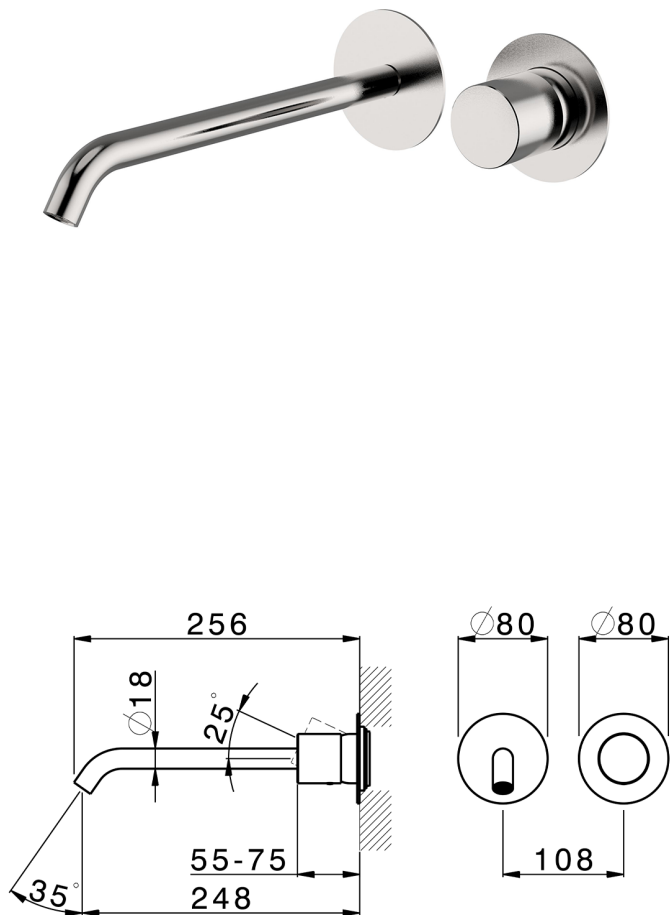

Parte externa monomando lavabo de pared SMOOTH X32_X3005511

MODELO **X3005511**

Parte externa monomando lavabo de pared, sin parte empotrada, caño L.250 mm, para art. Easy-Box ZA002450-ZA025510, con maneta lisa - Inox AISI 316L

ACABADOS DISPONIBLES

-  **D1** D1 Inox Cepillado
-  **5H** 5H Dark Brass Brushed
-  **5L** 5L Brushed Black Titanium
-  **5N** 5N Oro Rosa Cepillado

CARACTERÍSTICAS

Instalación **Empotrado**
Empotrado 1 **ZA002450**

Parte externa monomando lavabo de pared SMOOTH X32_X3005511

X3005511

<https://es.cisal.it/parte-externa-monomando-lavabo-de-pared-smooth-x32-x3005511>

2026-06-13