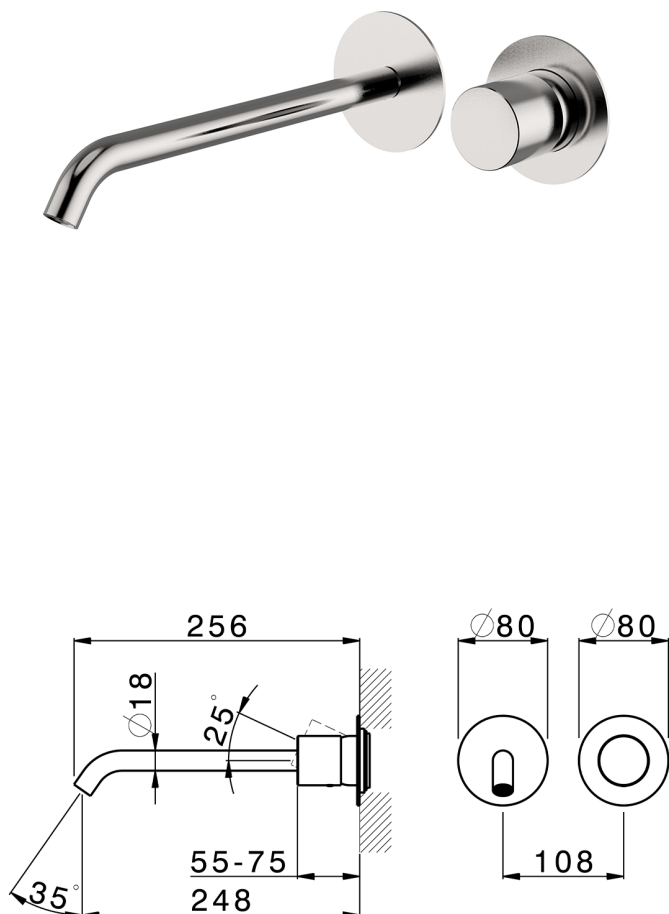

Parte externa monomando lavabo de pared SMOOTH X32_X3005511

MODELO **X3005511**

Parte externa monomando lavabo de pared, sin parte empotrada, caño L.250 mm, para art. Easy-Box ZA002450-ZA025510, con maneta lisa - Inox AISI 316L

ACABADOS DISPONIBLES

-  **D1** D1 Inox Cepillado
-  **5H** 5H Dark Brass Brushed
-  **5L** 5L Brushed Black Titanium
-  **5N** 5N Oro Rosa Cepillado

CARACTERÍSTICAS

Instalación **Empotrado**
Empotrado 1 **ZA002450**

Parte esterna monomando lavabo de pared SMOOTH X32_X3005511

X3005511

<https://es.cisal.it/parte-externa-monomando-lavabo-de-pared-smooth-x32-x3005511>

2026-04-29