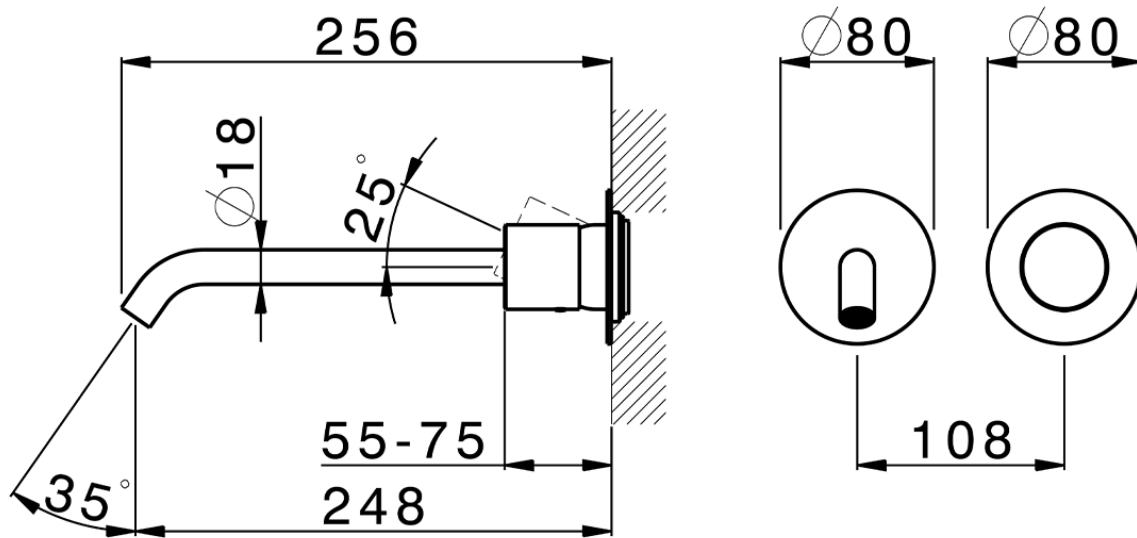

Parte esterna monomando lavabo de pared SMOOTH X32_X3005511

X3005511

<https://es.cisal.it/parte-externa-monomando-lavabo-de-pared-smooth-x32-x3005511>

2026-04-29