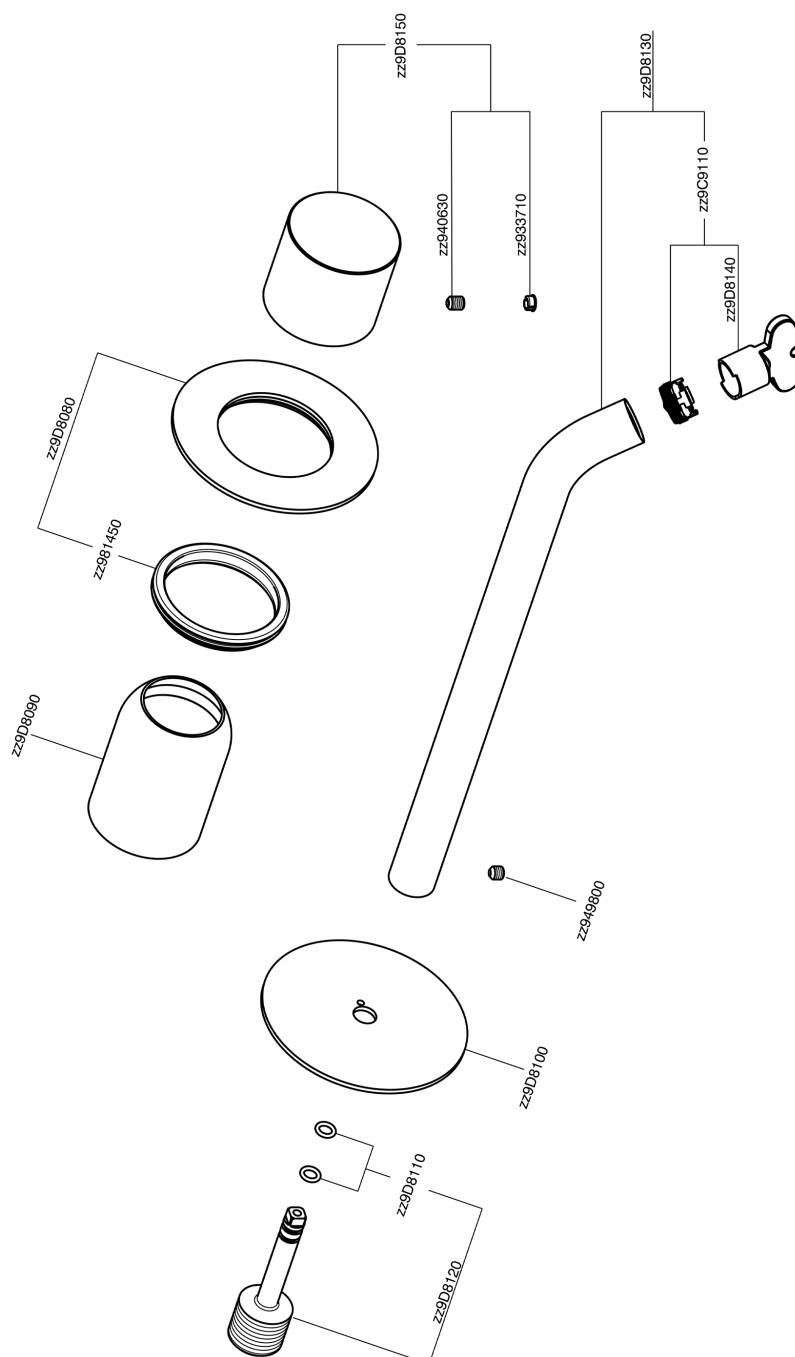

Parte externa monomando lavabo de pared SMOOTH X32_X3005511

MODELO **X3005511**

Parte externa monomando lavabo de pared, sin parte empotrada, caño L.250 mm, para art. Easy-Box ZA002450-ZA025510, con maneta lisa - Inox AISI 316L

ACABADOS DISPONIBLES

-  **D1** D1 Inox Cepillado
-  **5H** 5H Dark Brass Brushed
-  **5L** 5L Brushed Black Titanium
-  **5N** 5N Oro Rosa Cepillado

CARACTERÍSTICAS

Instalación **Empotrado**
Empotrado 1 **ZA002450**

Parte esterna monomando lavabo de pared SMOOTH X32_X3005511

X3005511

<https://es.cisal.it/parte-externa-monomando-lavabo-de-pared-smooth-x32-x3005511>

2026-06-14