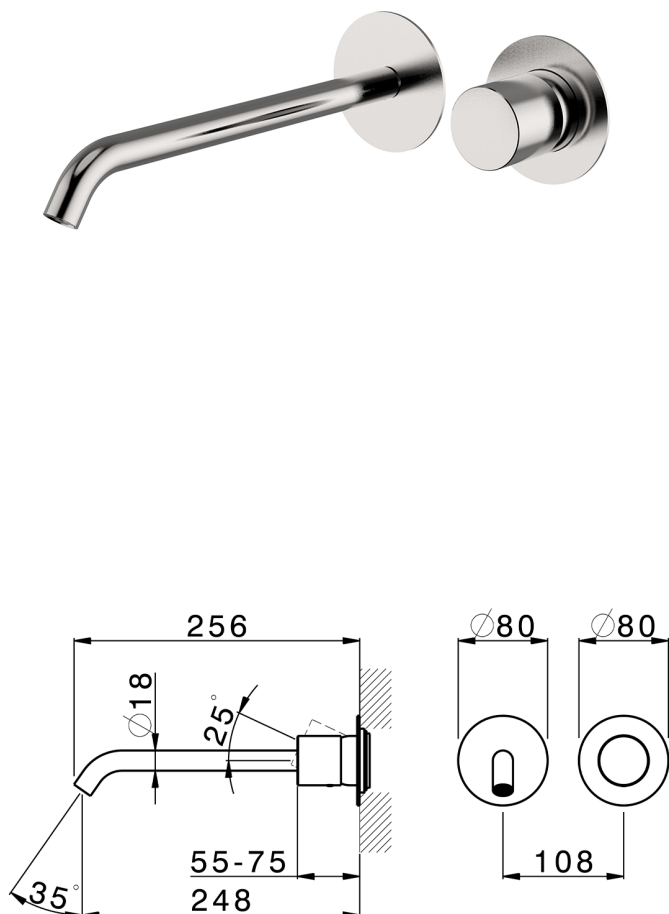

Parte externa monomando lavabo de pared SMOOTH X32_X3005511

MODELO **X3005511**

Parte externa monomando lavabo de pared, sin parte empotrada, caño L.250 mm, para art. Easy-Box ZA002450-ZA025510, con maneta lisa - Inox AISI 316L

ACABADOS DISPONIBLES

-  **D1** D1 Inox Cepillado
-  **5H** 5H Dark Brass Brushed
-  **5L** 5L Brushed Black Titanium
-  **5N** 5N Oro Rosa Cepillado

CARACTERÍSTICAS

Instalación **Empotrado**
Empotrado 1 **ZA002450**

Parte esterna monomando lavabo de pared SMOOTH X32_X3005511

X3005511

<https://es.cisal.it/parte-externa-monomando-lavabo-de-pared-smooth-x32-x3005511>

2026-06-14