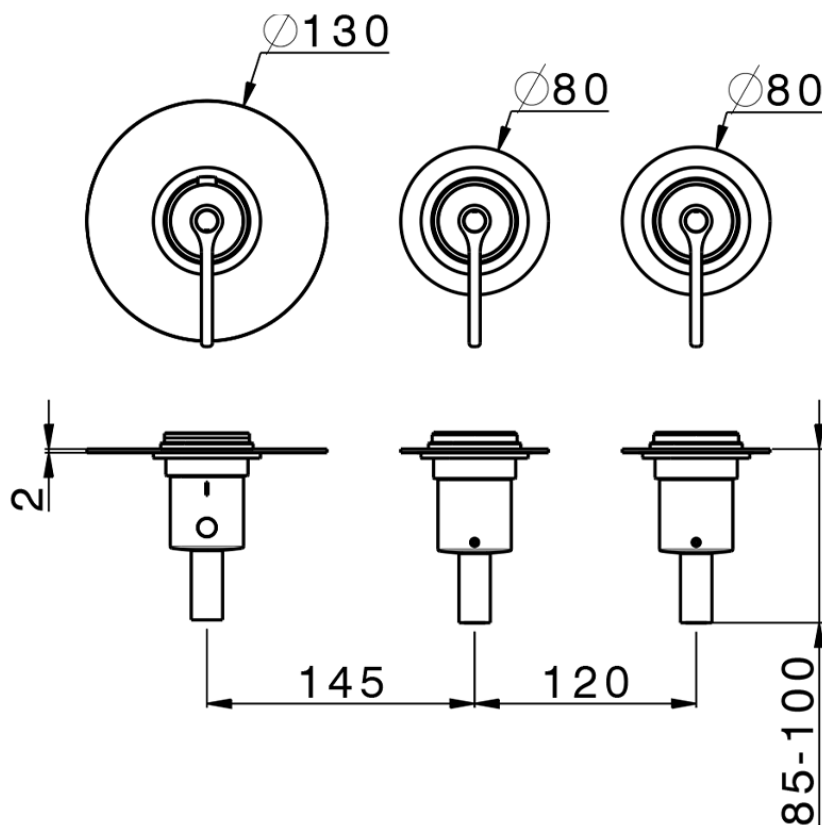

Parte externa termostático ducha 2 funciones WELLNESS_GL00R200

GL00R200

<https://es.cisal.it/parte-externa-termostatico-ducha-2-funciones-wellness-gl00r200>

ZA00V200

<https://es.cisal.it/parte-empotrada-termostatico-ducha-2-funciones-empotrado-za00v200>

ZA00R200

<https://es.cisal.it/parte-empotrada-termostatico-ducha-2-funciones-empotrado-za00r200>

2026-04-29