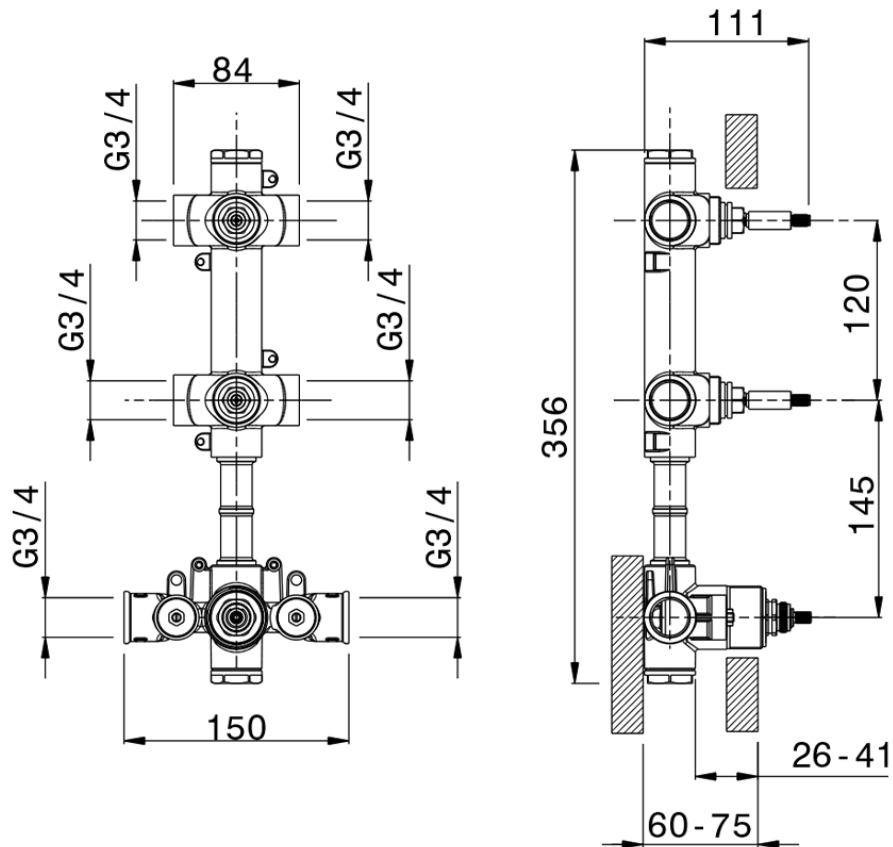

Parte externa termostático ducha 2 funciones WELLNESS_GL00R200

GL00R200

<https://es.cisal.it/parte-externa-termostatico-ducha-2-funciones-wellness-gl00r200>

ZA00V200

<https://es.cisal.it/parte-empotrada-termostatico-ducha-2-funciones-empotrado-za00v200>

ZA00R200

<https://es.cisal.it/parte-empotrada-termostatico-ducha-2-funciones-empotrado-za00r200>

2026-04-29