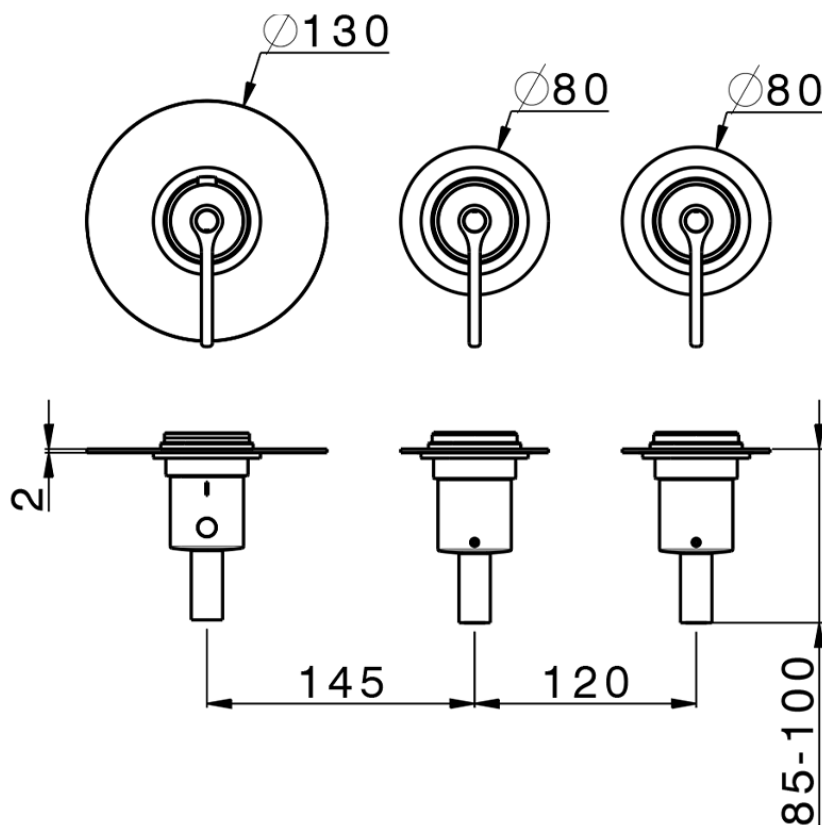

## Parte externa termostático ducha 2 funciones WELLNESS\_GL00R200

GL00R200

<https://es.cisal.it/parte-externa-termostatico-ducha-2-funciones-wellness-gl00r200>

ZA00V200

<https://es.cisal.it/parte-empotrada-termostatico-ducha-2-funciones-empotrado-za00v200>

ZA00R200

<https://es.cisal.it/parte-empotrada-termostatico-ducha-2-funciones-empotrado-za00r200>

2026-06-17