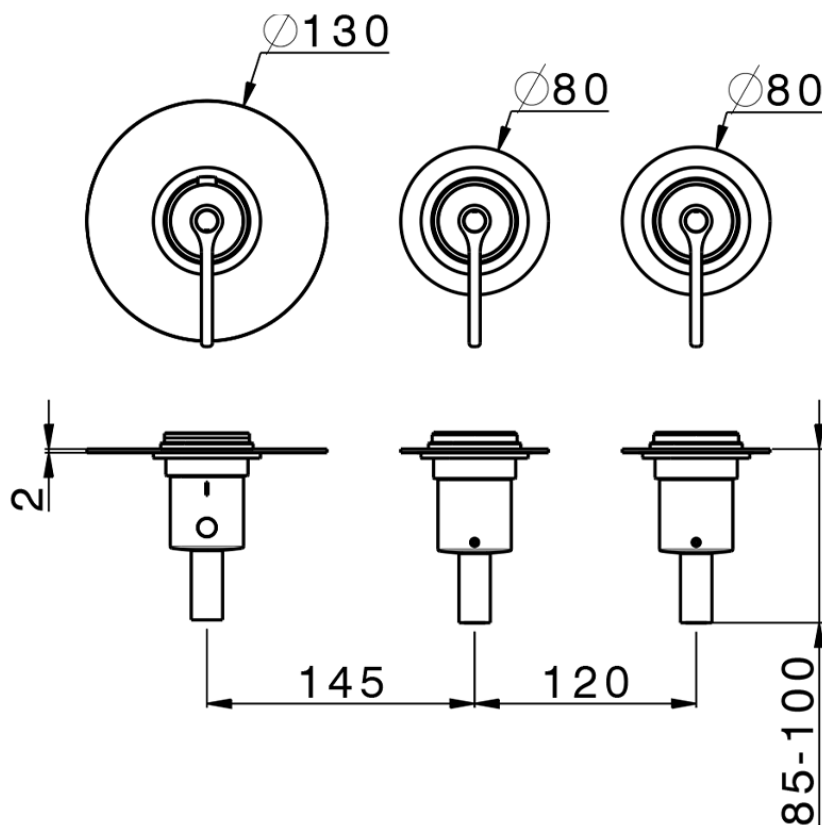

Parte externa termostático ducha 2 funciones WELLNESS_GL00R200

GL00R200

<https://es.cisal.it/parte-externa-termostatico-ducha-2-funciones-wellness-gl00r200>

ZA00V200

<https://es.cisal.it/parte-empotrada-termostatico-ducha-2-funciones-empotrado-za00v200>

ZA00R200

<https://es.cisal.it/parte-empotrada-termostatico-ducha-2-funciones-empotrado-za00r200>

2026-06-17