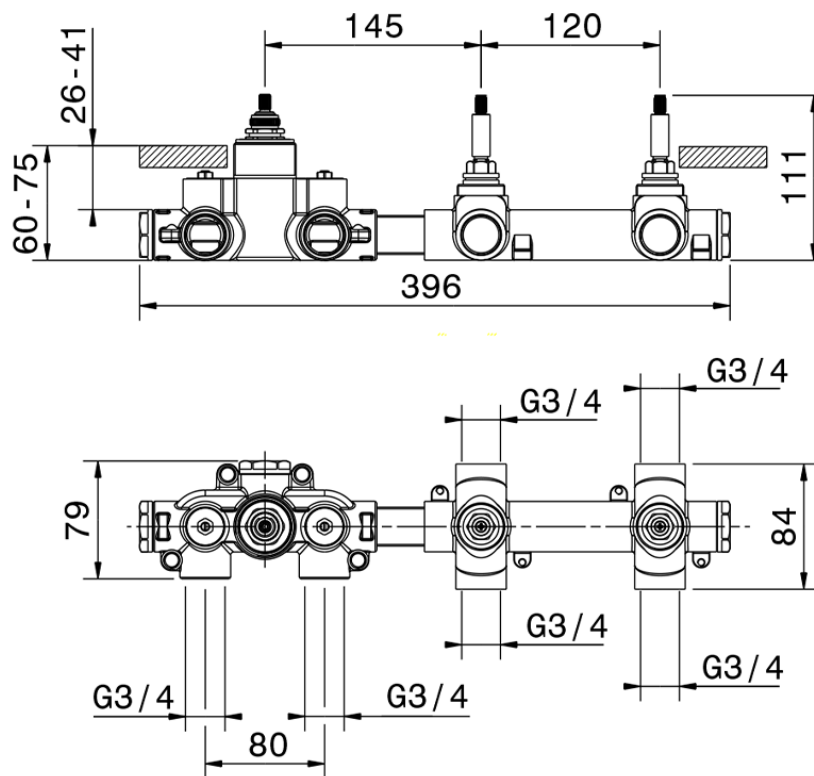

Parte externa termostático ducha 2 funciones WELLNESS_GL00R200

GL00R200

<https://es.cisal.it/parte-externa-termostatico-ducha-2-funciones-wellness-gl00r200>

ZA00V200

<https://es.cisal.it/parte-empotrada-termostatico-ducha-2-funciones-empotrado-za00v200>

ZA00R200

<https://es.cisal.it/parte-empotrada-termostatico-ducha-2-funciones-empotrado-za00r200>

2026-04-29