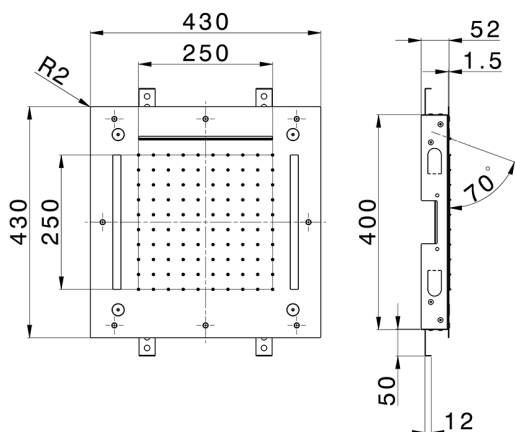

Rociador de techo con cromoterapia 430x430 mm WELLNESS_ZS0C0065

MODELO **ZS0C0065**

Rociador de techo con cromoterapia 430x430 mm, funciones nebulizador de lluvia, funciones cascada, cromoterapia, con teclado empotrado incluido, acero inoxidable AISI 304

ACABADOS DISPONIBLES

- **D1** D1 Inox Cepillado
- **40** 40 Negro Mate
- **4Q** 4Q Blanco Mate
- **5G** 5G Oro Rosa
- **D2** D2 Inox brillo

CARACTERÍSTICAS

2026-05-01