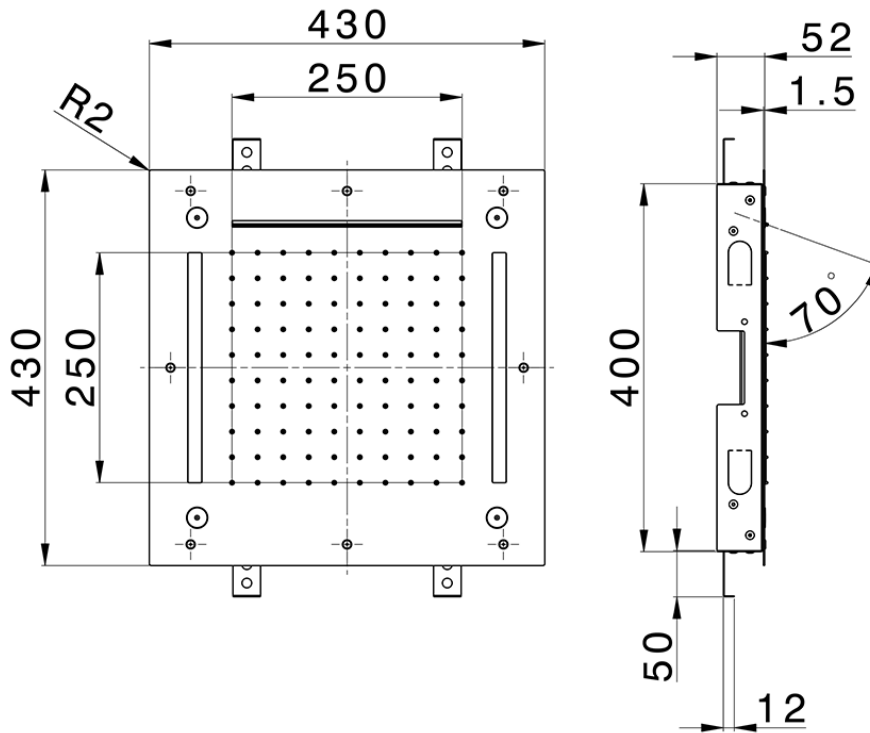

Rociador de techo con cromoterapia 430x430 mm WELLNESS_ZS0C0065

ZS0C0065

<https://es.cisal.it/rociador-de-techo-con-cromoterapia-430x430-mm-wellness-zs0c0065>

2026-04-29