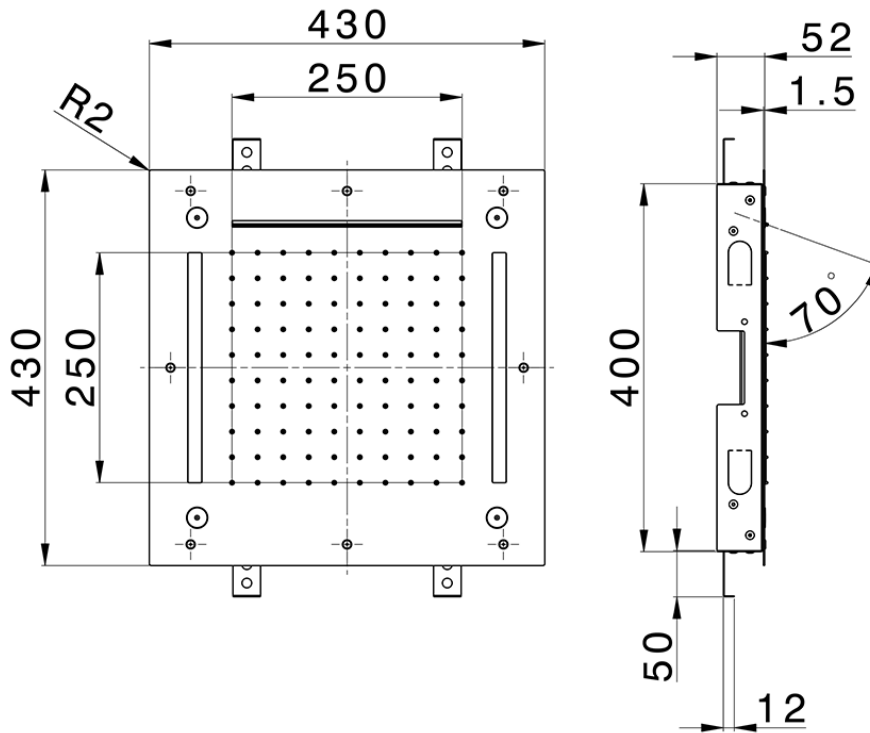

**Rociador de techo con cromoterapia 430x430 mm WELLNESS\_ZS0C0065**

ZS0C0065

<https://es.cisal.it/rociador-de-techo-con-cromoterapia-430x430-mm-wellness-zs0c0065>

2026-04-29