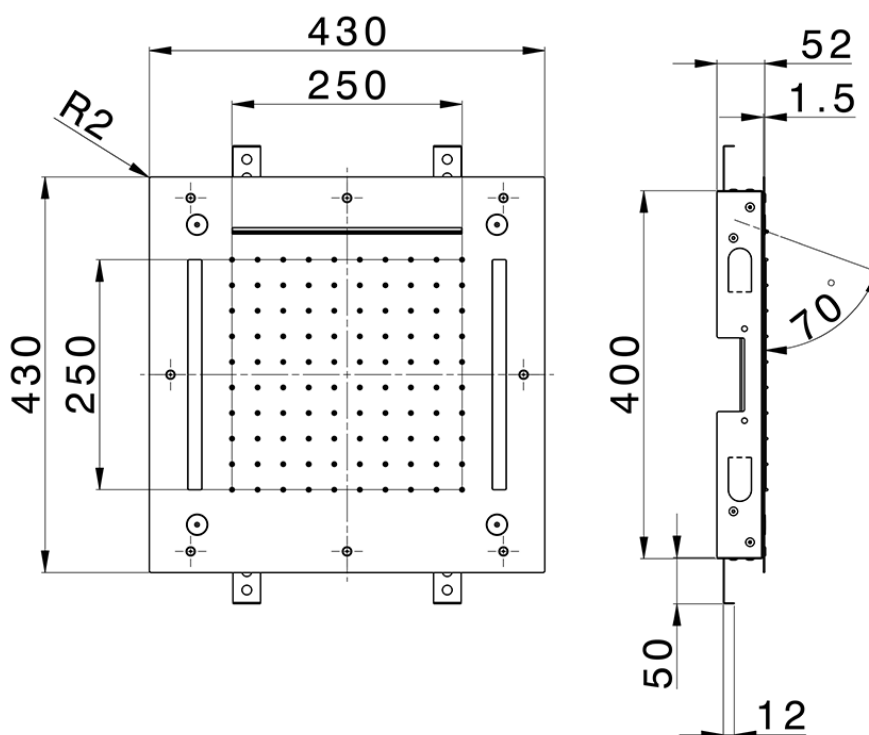

Rociador de techo con cromoterapia 430x430 mm WELLNESS_ZS0C0065

ZS0C0065

<https://es.cisal.it/rociador-de-techo-con-cromoterapia-430x430-mm-wellness-zs0c0065>

2026-06-14