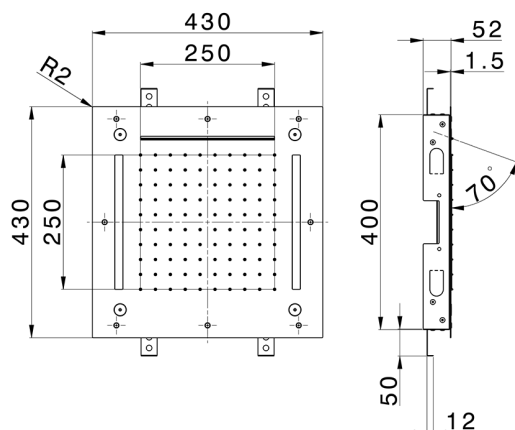

Rociador de techo con cromoterapia 430x430 mm WELLNESS_ZS0C0065

MODELO **ZS0C0065**

Rociador de techo con cromoterapia 430x430 mm, funciones nebulizador de lluvia, funciones cascada, cromoterapia, con teclado empotrado incluido, acero inoxidable AISI 304

ACABADOS DISPONIBLES

-  **D1** D1 Inox Cepillado
-  **40** 40 Negro Mate
-  **4Q** 4Q Blanco Mate
-  **5G** 5G Oro Rosa
-  **D2** D2 Inox brillo

CARACTERÍSTICAS

2026-06-14