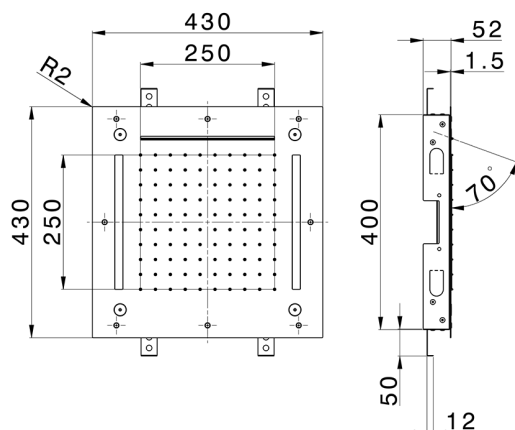

## Rociador de techo con cromoterapia 430x430 mm WELLNESS\_ZS0C0065

MODELO **ZS0C0065**

Rociador de techo con cromoterapia 430x430 mm, funciones nebulizador de lluvia, funciones cascada, cromoterapia, con teclado empotrado incluido, acero inoxidable AISI 304

ACABADOS DISPONIBLES

-  **D1** D1 Inox Cepillado
-  **40** 40 Negro Mate
-  **4Q** 4Q Blanco Mate
-  **5G** 5G Oro Rosa
-  **D2** D2 Inox brillo

CARACTERÍSTICAS

2026-06-14