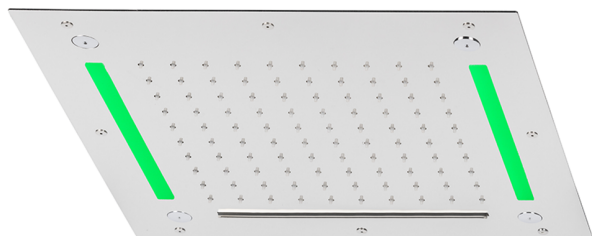

## Rociador de techo con cromoterapia 430x430 mm WELLNESS\_ZS0C0065

MODELO **ZS0C0065**

Rociador de techo con cromoterapia 430x430 mm, funciones nebulizador de lluvia, funciones cascada, cromoterapia, con teclado empotrado incluido, acero inoxidable AISI 304

ACABADOS DISPONIBLES

-  **D1** D1 Inox Cepillado
-  **40** 40 Negro Mate
-  **4Q** 4Q Blanco Mate
-  **5G** 5G Oro Rosa
-  **D2** D2 Inox brillo

CARACTERÍSTICAS

2026-06-14